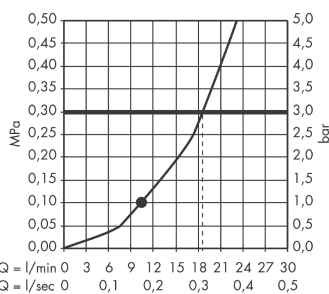

Durchflussdiagramm

Die Verbrauchswerte wurden praxisnah mit den dazugehörigen Armaturen (Thermostat/Mischer/Unterputzventil) gemessen.