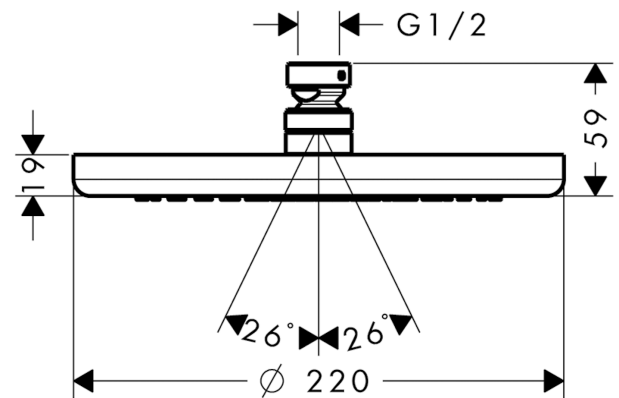

Croma

Kopfbrause 220 1jet

Oberflächen: **Chrom** Artikelnummer: **26464000**

Beschreibung

Merkmale

- Strahlart: RainAir
- Brausekopfgröße: 220 mm
- Kugelgelenk: Kopfbrause im Winkel verstellbar
- Durchflussmenge RainAir Strahl (bei 3 bar): 19 l/min
- Material Strahlscheibe: Metall
- Strahlscheibe zur Reinigung abnehmbar
- Montage: Decke oder Wand
- Anschlussgewinde G 1/2
- Anschlussgröße: DN15

Technologie

Produktabbildung

Maßzeichnung