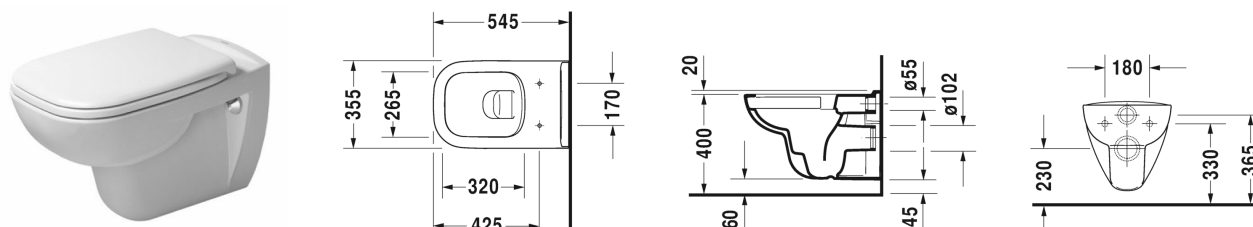

D-Code Wand-WC Duravit Rimless® # 257009..00 / 257009..00

| < 355 mm > |

Wand-WC Duravit Rimless®	Größe	Gewicht	Bestellnummer
rimless, Tiefspüler, UWL Klasse 1			
Farben			
00 Weiß 20 HygieneGlaze Weiss (antibakteriell wirkende Keramikglasur)			
Variante			
♣ 4,5 L	355 x 545 mm	24,300 Kilogramm	257009..00
♣ 4,5 L	355 x 545 mm	24,300 Kilogramm	257009..00
Infobox			
Wird kein Vorwandelement verwendet, wird die Befestigung # 006500 empfohlen			
Zubehör für Keramik			
Befestigung für Wand-Bidet und Wand-WC	Ø 12 x 180 mm	0,200 Kilogramm	006500
Zubehör			
Schallschutz-Set für Wand-WC		0,300 Kilogramm	005020
Passende Produkte			
WC-Sitz Scharniere Kunststoff, mit Absenkautomatik,			006739
WC-Sitz Scharniere Edelstahl, ohne Absenkautomatik,			006731
Ausschreibungstext			
DURAVIT D-Code Wand-WC Duravit Rimless®, Design by sieger design, Tiefspüler wandhängend. Wand-WC mit patentierter Duravit Rimless® Spültechnologie aus Sanitärkeramik für 4,5 Liter Spülwasser, EWL Klasse 1. Spülrandloses WC, außen glatte geschlossene Beckenform. Bodenfreiheit 60/45mm bei Einbauhöhe 400mm. Abmessungen(BxTxH) 355x545x355/340mm. Weiß. Best.Nr.2570090000.			