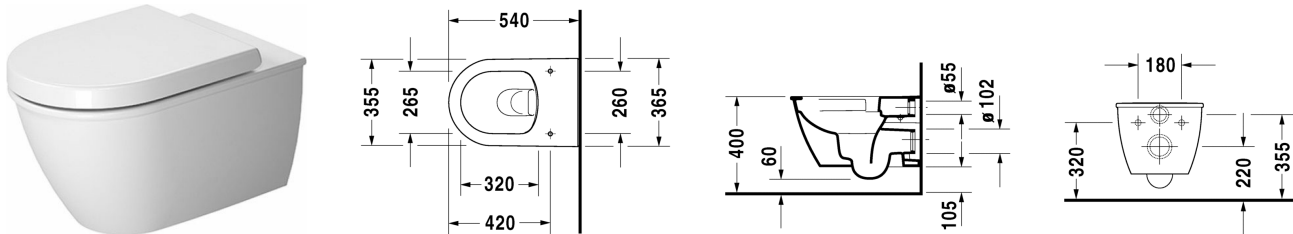

Darling New Wand-WC Duravit Rimless® # 255709..00 /
255709..00

| < 370 mm > |

Wand-WC Duravit Rimless®	Größe	Gewicht	Bestellnummer
rimless, Tiefspüler, Durafix inklusive, UWL Klasse 1			
Farben			
00 Weiß 20 HygieneGlaze Weiss (antibakteriell wirkende Keramikglasur)			
Variante			
♣ 4,5 L	370 x 540 mm	23,200 Kilogramm	255709..00
♣ 4,5 L	370 x 540 mm	23,200 Kilogramm	255709..00
Infobox			
Durafix für unsichtbare Befestigung ist im Lieferumfang enthalten, Wird kein Vorwandelement verwendet, wird die Befestigung # 006500 empfohlen			
Sanitärkeramiken mit der speziellen WonderGliss Oberflächen Ausführung bleiben sauber und gut aussehend für eine lange Zeit. Wenn Sie WonderGliss bestellen fügen Sie bitte eine "1" als elfte Ziffer zur Bestellnummer hinzu.			
Zubehör für Keramik			
Befestigung für Wand-Bidet und Wand-WC	Ø 12 x 180 mm	0,200 Kilogramm	006500
Zubehör			
Schallschutz-Set für Wand-WC		0,300 Kilogramm	005064
Passende Produkte			
WC-Sitz Scharniere Edelstahl, abnehmbar, mit Absenkautomatik,			006989
WC-Sitz Scharniere Edelstahl, ohne Absenkautomatik,			006981
Ausschreibungstext			
DURAVIT Darling New Wand-WC Duravit Rimless®, Design by Sieger Design, Tiefspüler wandhängend mit verdeckter Befestigung. Spülrandloses Wand-WC mit patentierter Duravit Rimless® Spültechnologie aus Sanitärkeramik für 4,5 Liter, EWL Klasse 1. Runde Beckenform übergehend in einen Halbkreis im vorderen Bereich mit breitem Rand. Außen glatte geschlossene Form. Bodenfreiheit 60/105mm bei Einbauhöhe 400mm. Abmessungen(BxTxH) 365x540x340/295mm. Weiß. Best.Nr.2557090000.			

**Darling New Wand-WC Duravit Rimless® # 255709..00 /
255709..00**

|< 370 mm >|

Alle Zeichnungen enthalten alle notwendigen Maße (mm), die den üblichen Toleranzen unterliegen. Exakte Maße können nur am Produkt abgenommen werden.