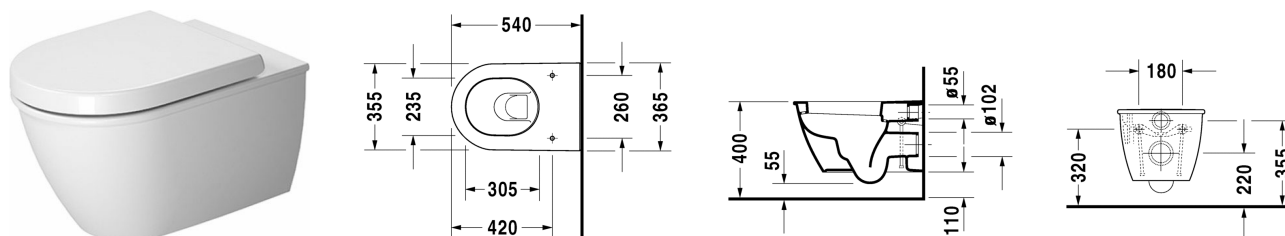

Darling New Wand-WC # 254509..00 / 254509..00

| < 370 mm > |

Wand-WC	Größe	Gewicht	Bestellnummer
Tiefspüler, Durafix inklusive, UWL Klasse 1			
Farben			
00 Weiß 20 HygieneGlaze Weiss (antibakteriell wirkende Keramikglasur)			
Variante			
♣ 4,5 L	370 x 540 mm	23,300 Kilogramm	254509..00
♣ 4,5 L	370 x 540 mm	23,300 Kilogramm	254509..00
Infobox			
Durafix für unsichtbare Befestigung ist im Lieferumfang enthalten			
Sanitärkeramiken mit der speziellen WonderGliss Oberflächen Ausführung bleiben sauber und gut aussehend für eine lange Zeit. Wenn Sie WonderGliss bestellen fügen Sie bitte eine "1" als elfte Ziffer zur Bestellnummer hinzu.			
Zubehör für Keramik			
Befestigung für Wand-Bidet und Wand-WC	Ø 12 x 180 mm	0,200 Kilogramm	006500
Zubehör			
Schallschutz-Set für Wand-WC		0,300 Kilogramm	005064
Passende Produkte			
WC-Sitz Scharniere Edelstahl, abnehmbar, mit Absenkautomatik,			006989
WC-Sitz Scharniere Edelstahl, ohne Absenkautomatik,			006981
Ausschreibungstext			
DURAVIT Darling New Wand-WC Design by sieger design Tiefspüler aus Sanitärkeramik wandhängend für 4,5 Liter Spülwasser, EWL Klasse 1. Aus Hygienegründen mit geschlossenem Spülrand und mit keramischem Spülwasserverteiler. Runde Beckenform übergehend in einen Halbkreis im vorderen Bereich mit breitem Rand. Außen glatte geschlossene Form. Bodenfreiheit 110/55mm bei Einbauhöhe 400mm. Abmessungen(BxTxH) 365x540x345mm. Weiß#00. Best.Nr.2545090000.			

Alle Zeichnungen enthalten alle notwendigen Maße (mm), die den üblichen Toleranzen unterliegen. Exakte Maße können nur am Produkt

Darling New Wand-WC # 254509..00 / 254509..00

|< 370 mm >|

abgenommen werden.