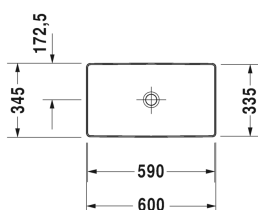

DuraSquare Aufsatzbecken # 2355600000

| < 600 mm > |

Aufsatzbecken	Größe	Gewicht	Bestellnummer
geschliffen, ohne Überlauf, ohne Hahnlochbank, Schaftventil mit keramischer Ventilabdeckhaube inklusive, Befestigung inklusive, 600 mm			
Farben			
00 Weiß			
Variante			
☒	600 x 345 mm	11,800 Kilogramm	2355600000
Infobox			
Gefertigt aus der Spezialmasse DuraCeram			
Sanitärkeramiken mit der speziellen WonderGliss Oberflächen Ausführung bleiben sauber und gut aussehend für eine lange Zeit. Wenn Sie WonderGliss bestellen fügen Sie bitte eine "1" als elfte Ziffer zur Bestellnummer hinzu.			
Zubehör			
Design Siphon		1,500 Kilogramm	005036
Passende Produkte			
Waschtischunterbau wandhängend 2 Schubkästen, oberer Schubkasten inkl. Siphonausschnitt und Schürze, Konsolenplatte mit einem Ausschnitt, für 1 Aufsatzbecken mittig, 800 x 550 mm	800 x 550 mm		KT6654
Waschtischunterbau wandhängend 4 Schubkästen, Schubkästen unter dem Becken inkl. Siphonausschnitt und Schürze, 1 Konsolenplatte mit wahlweise einem oder zwei Ausschnitten, für 1 bzw. 2 Aufsatzbecken, 1400 x 550 mm	1400 x 550 mm		KT6657 B/L/R
Waschtischunterbau wandhängend 2 Auszüge, 1 Konsolenplatte mit wahlweise einem oder zwei Ausschnitten, für 1 bzw. 2 Aufsatzbecken, 1400 x 550 mm	1400 x 550 mm		KT6697 B/L/R
Waschtischunterbau für Konsole stehend 2 Auszüge, integriertes Fußgestell mit Höhenausgleich, 800 x 548 mm	800 x 548 mm		XS4920