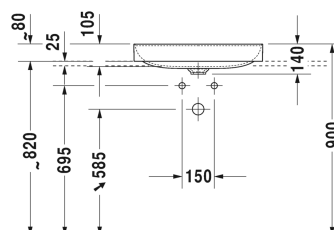

DuraSquare Aufsatzbecken # 2355600000

| < 600 mm > |

Aufsatzbecken	Größe	Gewicht	Bestellnummer
geschliffen, ohne Überlauf, ohne Hahnlochbank, Schaftventil mit keramischer Ventilabdeckhaube inklusive, Befestigung inklusive, 600 mm			
Farben			
00 Weiß			
Variante			
☒	600 x 345 mm	11,800 Kilogramm	2355600000
Infobox			
Gefertigt aus der Spezialmasse DuraCeram			
Sanitärkeramiken mit der speziellen WonderGliss Oberflächen Ausführung bleiben sauber und gut aussehend für eine lange Zeit. Wenn Sie WonderGliss bestellen fügen Sie bitte eine "1" als elfte Ziffer zur Bestellnummer hinzu.			
Zubehör			
Design Siphon		1,500 Kilogramm	005036
Passende Produkte			
Waschtischunterbau wandhängend 2 Schubkästen, oberer Schubkasten inkl. Siphonausschnitt und Schürze, Konsolenplatte mit einem Ausschnitt, für 1 Aufsatzbecken mittig, 800 x 550 mm	800 x 550 mm		KT6654
Waschtischunterbau wandhängend 4 Schubkästen, Schubkästen unter dem Becken inkl. Siphonausschnitt und Schürze, 1 Konsolenplatte mit wahlweise einem oder zwei Ausschnitten, für 1 bzw. 2 Aufsatzbecken, 1400 x 550 mm	1400 x 550 mm		KT6657 B/L/R
Waschtischunterbau wandhängend 2 Auszüge, 1 Konsolenplatte mit wahlweise einem oder zwei Ausschnitten, für 1 bzw. 2 Aufsatzbecken, 1400 x 550 mm	1400 x 550 mm		KT6697 B/L/R
Waschtischunterbau für Konsole stehend 2 Auszüge, integriertes Fußgestell mit Höhenausgleich, 800 x 548 mm	800 x 548 mm		XS4920