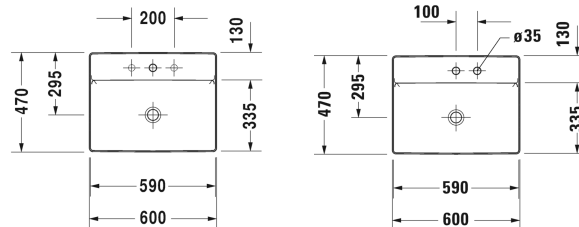

DuraSquare Aufsatzbecken # 2354600040 / 2354600041 / 2354600044 / 2354600070

| < 600 mm > |

Aufsatzbecken	Größe	Gewicht	Bestellnummer
geschliffen, ohne Überlauf, mit Hahnlochbank, Schaftventil mit keramischer Ventilabdeckhaube inklusive, Rückwand glasiert, Befestigung inklusive, 600 mm			
Farben			
00 Weiß			
Variante			
● ●	600 x 470 mm	11,200 Kilogramm	2354600040
●	600 x 470 mm	11,200 Kilogramm	2354600041
● ● ●	600 x 470 mm	11,200 Kilogramm	2354600044
☒	600 x 470 mm	11,200 Kilogramm	2354600070
Infobox			
Gefertigt aus der Spezialmasse DuraCeram, Montage mit Abstand zur Wand notwendig			
Sanitärkeramiken mit der speziellen WonderGliss Oberflächen Ausführung bleiben sauber und gut aussehend für eine lange Zeit. Wenn Sie WonderGliss bestellen fügen Sie bitte eine "1" als elfte Ziffer zur Bestellnummer hinzu.			
Zubehör			
Design Siphon		1,500 Kilogramm	005036
Passende Produkte			
Waschtischunterbau wandhängend 2 Schubkästen, oberer Schubkasten inkl. Siphonausschnitt und Schürze, Konsolenplatte mit einem Ausschnitt, für 1 Aufsatzbecken mittig, 800 x 550 mm	800 x 550 mm		KT6654

Ausschreibungstext

DURAVIT DuraSquare Aufsatzbecken 600mm aus DuraCeram®, ohne Überlauf, mit Hahnlochbank, Rückwand
glasiert und umlaufendem Rand. Schaftventil mit keramischer Ventilabdeckhaube und Befestigung inklusive,
Beckenform mit präziser und paralleler Linienführung, weiche und runde Übergänge, Randstärke von 5mm.
Abmessungen(BxTxH)600x470x145mm. Weiß. Waschtisch mit Einlocharmatur Best.Nr. 2354600041. Waschtisch
mit Zweilocharmatur Best.Nr. 2354600040. Waschtisch mit Dreilocharmatur Best.Nr. 2354600044. Waschtisch
ohne Hahnloch Best.Nr. 2354600070.