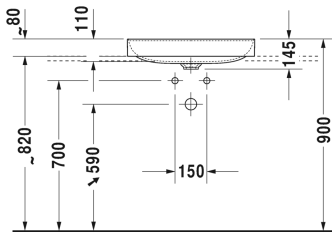

DuraSquare Aufsatzbecken # 2354600040 / 2354600041 / 2354600044 / 2354600070

| < 600 mm > |

Aufsatzbecken	Größe	Gewicht	Bestellnummer
geschliffen, ohne Überlauf, mit Hahnlochbank, Schaftventil mit keramischer Ventilabdeckhaube inklusive, Rückwand glasiert, Befestigung inklusive, 600 mm			
Farben			
00 Weiß			
Variante			
● ●	600 x 470 mm	11,200 Kilogramm	2354600040
●	600 x 470 mm	11,200 Kilogramm	2354600041
● ● ●	600 x 470 mm	11,200 Kilogramm	2354600044
☒	600 x 470 mm	11,200 Kilogramm	2354600070
Infobox			
Gefertigt aus der Spezialmasse DuraCeram, Montage mit Abstand zur Wand notwendig			
Sanitärkeramiken mit der speziellen WonderGliss Oberflächen Ausführung bleiben sauber und gut aussehend für eine lange Zeit. Wenn Sie WonderGliss bestellen fügen Sie bitte eine "1" als elfte Ziffer zur Bestellnummer hinzu.			
Zubehör			
Design Siphon		1,500 Kilogramm	005036
Passende Produkte			
Waschtischunterbau wandhängend 2 Schubkästen, oberer Schubkasten inkl. Siphonausschnitt und Schürze, Konsolenplatte mit einem Ausschnitt, für 1 Aufsatzbecken mittig, 800 x 550 mm	800 x 550 mm		KT6654

Ausschreibungstext

DURAVIT DuraSquare Aufsatzbecken 600mm aus DuraCeram®, ohne Überlauf, mit Hahnlochbank, Rückwand
glasiert und umlaufendem Rand. Schaftventil mit keramischer Ventilabdeckhaube und Befestigung inklusive,
Beckenform mit präziser und paralleler Linienführung, weiche und runde Übergänge, Randstärke von 5mm.
Abmessungen(BxTxH)600x470x145mm. Weiß. Waschtisch mit Einlocharmatur Best.Nr. 2354600041. Waschtisch
mit Zweilocharmatur Best.Nr. 2354600040. Waschtisch mit Dreilocharmatur Best.Nr. 2354600044. Waschtisch
ohne Hahnloch Best.Nr. 2354600070.