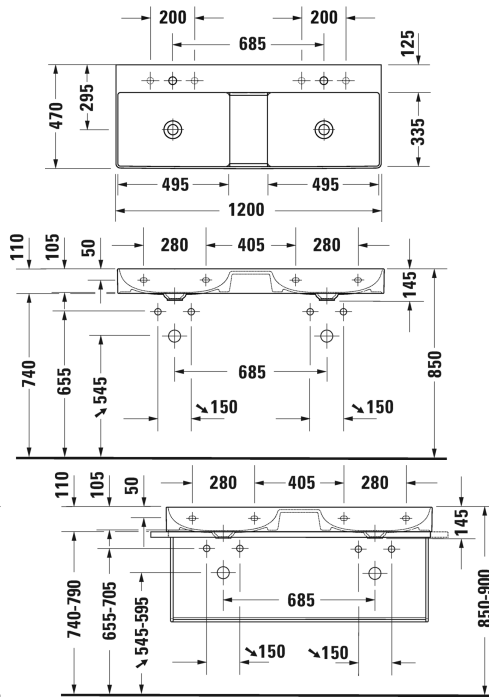

DuraSquare Doppelwaschtisch, Möbel-Doppelwaschtisch #
2353120040 / 2353120041 / 2353120044 / 2353120070

| < 1200 mm > |

Doppelwaschtisch, Möbel-Doppelwaschtisch	Größe	Gewicht	Bestellnummer
ohne Überlauf, mit Hahnlochbank, Schaftventil mit keramischer Ventilabdeckhaube inklusive, Unterseite glasiert, 1200 mm			
Farben			
00 Weiß			
Variante			
● ●	1200 x 470 mm	29,000 Kilogramm	2353120040
●	1200 x 470 mm	29,000 Kilogramm	2353120041
● ● ●	1200 x 470 mm	29,000 Kilogramm	2353120044
⊗	1200 x 470 mm	29,000 Kilogramm	2353120070
Infobox			
Gefertigt aus der Spezialmasse DuraCeram			
Sanitärkeramiken mit der speziellen WonderGliss Oberflächen Ausführung bleiben sauber und gut aussehend für eine lange Zeit. Wenn Sie WonderGliss bestellen fügen Sie bitte eine "1" als elfte Ziffer zur Bestellnummer hinzu.			
Zubehör