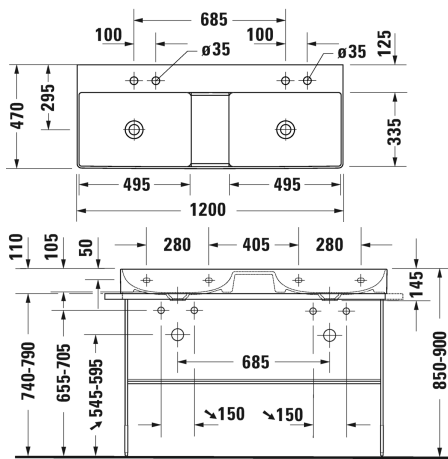

DuraSquare Doppelwaschtisch, Möbel-Doppelwaschtisch #
 2353120040 / 2353120041 / 2353120044 / 2353120070

| < 1200 mm > |

Doppelwaschtisch, Möbel-Doppelwaschtisch	Größe	Gewicht	Bestellnummer
ohne Überlauf, mit Hahnlochbank, Schaftventil mit keramischer Ventilabdeckhaube inklusive, Unterseite glasiert, 1200 mm			
Farben			
00 Weiß			
Variante			
● ●	1200 x 470 mm	29,000 Kilogramm	2353120040
●	1200 x 470 mm	29,000 Kilogramm	2353120041
● ● ●	1200 x 470 mm	29,000 Kilogramm	2353120044
⊗	1200 x 470 mm	29,000 Kilogramm	2353120070
Infobox			
Gefertigt aus der Spezialmasse DuraCeram			
Sanitärkeramiken mit der speziellen WonderGliss Oberflächen Ausführung bleiben sauber und gut aussehend für eine lange Zeit. Wenn Sie WonderGliss bestellen fügen Sie bitte eine "1" als elfte Ziffer zur Bestellnummer hinzu.			
Zubehör			