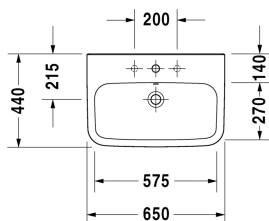

**DuraStyle Waschtisch # 2319650000 / 2319650030**

| &lt; 650 mm &gt; |

Waschtisch	Größe	Gewicht	Bestellnummer
mit Überlauf, mit Hahnlochbank, Unterseite glasiert, 650 mm			
<b>Farben</b>			
00 Weiß			
<b>Variante</b>			
●	650 x 440 mm	18,400 Kilogramm	2319650000
● ● ●	650 x 440 mm	18,400 Kilogramm	2319650030
Sanitärkeramiken mit der speziellen WonderGliss Oberflächen Ausführung bleiben sauber und gut aussehend für eine lange Zeit. Wenn Sie WonderGliss bestellen fügen Sie bitte eine "1" als elfte Ziffer zur Bestellnummer hinzu.			
<b>Passende Produkte</b>			
Halbsäule für # 231955, 231960, 231965, 232012, 232010, 232080, 232065, 233813, 232460, 232455, 235714,			085830
Standsäule für # 231955, 231960, 231965, 232012, 232010, 232080, 232065, 233813, 232460, 232455, 235714,			085829
<b>Ausschreibungstext</b>	DURAVIT DuraStyle Waschtisch Design by Matteo Thun & Antonio Rodriguez, mit Überlauf aus Sanitärkeramik. Rechteckige Beckenform mit vorn abgerundeten Ecken und einer markanten, schmalen Keramikkante. Hahnlochbank mit Hahnloch für Einloch und für Dreilocharmatur. Abmessungen(BxTxH)650x440x170mm. Weiß. Waschtisch für Einlocharmatur Best.Nr. 2319650000. Waschtisch für Dreilocharmatur Best.Nr. 2319650030		

Alle Zeichnungen enthalten alle notwendigen Maße (mm), die den üblichen Toleranzen unterliegen. Exakte Maße können nur am Produkt abgenommen werden.