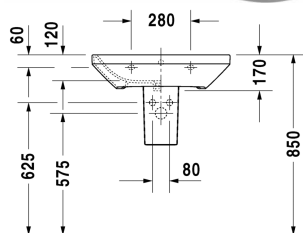

**DuraStyle Waschtisch # 2319650000 / 2319650030**

| &lt; 650 mm &gt; |

Waschtisch	Größe	Gewicht	Bestellnummer
mit Überlauf, mit Hahnlochbank, Unterseite glasiert, 650 mm			
<b>Farben</b>			
00 Weiß			
<b>Variante</b>			
●	650 x 440 mm	18,400 Kilogramm	2319650000
● ● ●	650 x 440 mm	18,400 Kilogramm	2319650030
Sanitärkeramiken mit der speziellen WonderGliss Oberflächen Ausführung bleiben sauber und gut aussehend für eine lange Zeit. Wenn Sie WonderGliss bestellen fügen Sie bitte eine "1" als elfte Ziffer zur Bestellnummer hinzu.			
<b>Passende Produkte</b>			
Halbsäule für # 231955, 231960, 231965, 232012, 232010, 232080, 232065, 233813, 232460, 232455, 235714,			085830
Standsäule für # 231955, 231960, 231965, 232012, 232010, 232080, 232065, 233813, 232460, 232455, 235714,			085829
<b>Ausschreibungstext</b>	DURAVIT DuraStyle Waschtisch Design by Matteo Thun & Antonio Rodriguez, mit Überlauf aus Sanitärkeramik. Rechteckige Beckenform mit vorn abgerundeten Ecken und einer markanten, schmalen Keramikkante. Hahnlochbank mit Hahnloch für Einloch und für Dreilocharmatur. Abmessungen(BxTxH)650x440x170mm. Weiß. Waschtisch für Einlocharmatur Best.Nr. 2319650000. Waschtisch für Dreilocharmatur Best.Nr. 2319650030		

Alle Zeichnungen enthalten alle notwendigen Maße (mm), die den üblichen Toleranzen unterliegen. Exakte Maße können nur am Produkt abgenommen werden.