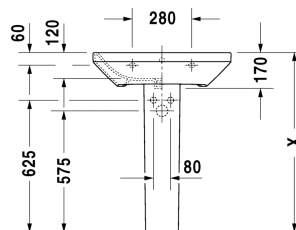

**DuraStyle Waschtisch # 2319650000 / 2319650030**

| &lt; 650 mm &gt; |

Waschtisch	Größe	Gewicht	Bestellnummer
mit Überlauf, mit Hahnlochbank, Unterseite glasiert, 650 mm			
<b>Farben</b>			
00 Weiß			
<b>Variante</b>			
●	650 x 440 mm	18,400 Kilogramm	2319650000
● ● ●	650 x 440 mm	18,400 Kilogramm	2319650030
Sanitärkeramiken mit der speziellen WonderGliss Oberflächen Ausführung bleiben sauber und gut aussehend für eine lange Zeit. Wenn Sie WonderGliss bestellen fügen Sie bitte eine "1" als elfte Ziffer zur Bestellnummer hinzu.			
<b>Passende Produkte</b>			
Halbsäule für # 231955, 231960, 231965, 232012, 232010, 232080, 232065, 233813, 232460, 232455, 235714,			085830
Standsäule für # 231955, 231960, 231965, 232012, 232010, 232080, 232065, 233813, 232460, 232455, 235714,			085829
<b>Ausschreibungstext</b>	DURAVIT DuraStyle Waschtisch Design by Matteo Thun & Antonio Rodriguez, mit Überlauf aus Sanitärkeramik. Rechteckige Beckenform mit vorn abgerundeten Ecken und einer markanten, schmalen Keramikkante. Hahnlochbank mit Hahnloch für Einloch und für Dreilocharmatur. Abmessungen(BxTxH)650x440x170mm. Weiß. Waschtisch für Einlocharmatur Best.Nr. 2319650000. Waschtisch für Dreilocharmatur Best.Nr. 2319650030		

Alle Zeichnungen enthalten alle notwendigen Maße (mm), die den üblichen Toleranzen unterliegen. Exakte Maße können nur am Produkt abgenommen werden.