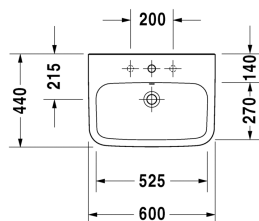

**DuraStyle Waschtisch # 2319600000 / 2319600030**

| &lt; 600 mm &gt; |

Waschtisch	Größe	Gewicht	Bestellnummer
mit Überlauf, mit Hahnlochbank, Unterseite glasiert, 600 mm			
<b>Farben</b>			
00 Weiß			
<b>Variante</b>			
●	600 x 440 mm	17,000 Kilogramm	2319600000
● ● ●	600 x 440 mm	17,000 Kilogramm	2319600030
Sanitärkeramiken mit der speziellen WonderGliss Oberflächen Ausführung bleiben sauber und gut aussehend für eine lange Zeit. Wenn Sie WonderGliss bestellen fügen Sie bitte eine "1" als elfte Ziffer zur Bestellnummer hinzu.			
<b>Passende Produkte</b>			
Halbsäule für # 231955, 231960, 231965, 232012, 232010, 232080, 232065, 233813, 232460, 232455, 235714,			085830
Standsäule für # 231955, 231960, 231965, 232012, 232010, 232080, 232065, 233813, 232460, 232455, 235714,			085829
<b>Ausschreibungstext</b>			
DURAVIT DuraStyle Waschtisch Design by Matteo Thun & Antonio Rodriguez, mit Überlauf aus Sanitärkeramik. Rechteckige Beckenform mit vorn abgerundeten Ecken und einer markanten, schmalen Keramikante. Hahnlochbank mit Hahnloch für Einloch und für Dreilocharmatur. Abmessungen(BxTxH)600x440x170mm. Weiß. Waschtisch für Einlocharmatur Best.Nr. 2319600000. Waschtisch für Dreilocharmatur Best.Nr. 2319600030.			

Alle Zeichnungen enthalten alle notwendigen Maße (mm), die den üblichen Toleranzen unterliegen. Exakte Maße können nur am Produkt abgenommen werden.