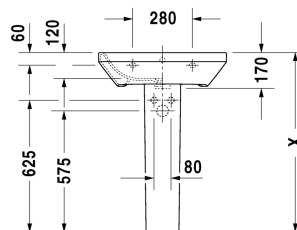

**DuraStyle Waschtisch # 2319600000 / 2319600030**

| &lt; 600 mm &gt; |

Waschtisch	Größe	Gewicht	Bestellnummer
mit Überlauf, mit Hahnlochbank, Unterseite glasiert, 600 mm			
<b>Farben</b>			
00 Weiß			
<b>Variante</b>			
●	600 x 440 mm	17,000 Kilogramm	2319600000
● ● ●	600 x 440 mm	17,000 Kilogramm	2319600030
Sanitärkeramiken mit der speziellen WonderGliss Oberflächen Ausführung bleiben sauber und gut aussehend für eine lange Zeit. Wenn Sie WonderGliss bestellen fügen Sie bitte eine "1" als elfte Ziffer zur Bestellnummer hinzu.			
<b>Passende Produkte</b>			
Halbsäule für # 231955, 231960, 231965, 232012, 232010, 232080, 232065, 233813, 232460, 232455, 235714,			085830
Standsäule für # 231955, 231960, 231965, 232012, 232010, 232080, 232065, 233813, 232460, 232455, 235714,			085829
<b>Ausschreibungstext</b>			
DURAVIT DuraStyle Waschtisch Design by Matteo Thun & Antonio Rodriguez, mit Überlauf aus Sanitärkeramik. Rechteckige Beckenform mit vorn abgerundeten Ecken und einer markanten, schmalen Keramikante. Hahnlochbank mit Hahnloch für Einloch und für Dreilocharmatur. Abmessungen(BxTxH)600x440x170mm. Weiß. Waschtisch für Einlocharmatur Best.Nr. 2319600000. Waschtisch für Dreilocharmatur Best.Nr. 2319600030.			

Alle Zeichnungen enthalten alle notwendigen Maße (mm), die den üblichen Toleranzen unterliegen. Exakte Maße können nur am Produkt abgenommen werden.