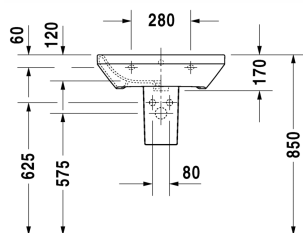

**DuraStyle Waschtisch # 2319600000 / 2319600030**

| &lt; 600 mm &gt; |

Waschtisch	Größe	Gewicht	Bestellnummer
mit Überlauf, mit Hahnlochbank, Unterseite glasiert, 600 mm			
<b>Farben</b>			
00 Weiß			
<b>Variante</b>			
●	600 x 440 mm	17,000 Kilogramm	2319600000
● ● ●	600 x 440 mm	17,000 Kilogramm	2319600030
Sanitärkeramiken mit der speziellen WonderGliss Oberflächen Ausführung bleiben sauber und gut aussehend für eine lange Zeit. Wenn Sie WonderGliss bestellen fügen Sie bitte eine "1" als elfte Ziffer zur Bestellnummer hinzu.			
<b>Passende Produkte</b>			
Halbsäule für # 231955, 231960, 231965, 232012, 232010, 232080, 232065, 233813, 232460, 232455, 235714,			085830
Standsäule für # 231955, 231960, 231965, 232012, 232010, 232080, 232065, 233813, 232460, 232455, 235714,			085829
<b>Ausschreibungstext</b>			
DURAVIT DuraStyle Waschtisch Design by Matteo Thun & Antonio Rodriguez, mit Überlauf aus Sanitärkeramik. Rechteckige Beckenform mit vorn abgerundeten Ecken und einer markanten, schmalen Keramikante. Hahnlochbank mit Hahnloch für Einloch und für Dreilocharmatur. Abmessungen(BxTxH)600x440x170mm. Weiß. Waschtisch für Einlocharmatur Best.Nr. 2319600000. Waschtisch für Dreilocharmatur Best.Nr. 2319600030.			

Alle Zeichnungen enthalten alle notwendigen Maße (mm), die den üblichen Toleranzen unterliegen. Exakte Maße können nur am Produkt abgenommen werden.