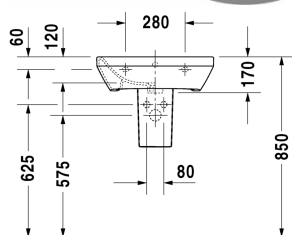

**DuraStyle Waschtisch # 2319550000 / 2319550030**

| &lt; 550 mm &gt; |

Waschtisch	Größe	Gewicht	Bestellnummer
mit Überlauf, mit Hahnlochbank, Unterseite glasiert, 550 mm			
<b>Farben</b>			
00 Weiß			
<b>Variante</b>			
●	550 x 440 mm	15,800 Kilogramm	2319550000
● ● ●	550 x 440 mm	15,800 Kilogramm	2319550030
Sanitärkeramiken mit der speziellen WonderGliss Oberflächen Ausführung bleiben sauber und gut aussehend für eine lange Zeit. Wenn Sie WonderGliss bestellen fügen Sie bitte eine "1" als elfte Ziffer zur Bestellnummer hinzu.			
<b>Passende Produkte</b>			
Halbsäule für # 231955, 231960, 231965, 232012, 232010, 232080, 232065, 233813, 232460, 232455, 235714,			085830
Standsäule für # 231955, 231960, 231965, 232012, 232010, 232080, 232065, 233813, 232460, 232455, 235714,			085829
<b>Ausschreibungstext</b>	DURAVIT DuraStyle Waschtisch Design by Matteo Thun & Antonio Rodriguez, mit Überlauf aus Sanitärkeramik. Rechteckige Beckenform mit vorn abgerundeten Ecken und einer markanten, schmalen Keramikante. Hahnlochbank mit Hahnloch für Einloch und für Dreilocharmatur. Abmessungen(BxTxH)550x440x170mm. Weiß. Waschtisch für Einlocharmatur Best.Nr. 2319550000. Waschtisch für Dreilocharmatur Best.Nr. 2319550030.		

Alle Zeichnungen enthalten alle notwendigen Maße (mm), die den üblichen Toleranzen unterliegen. Exakte Maße können nur am Produkt abgenommen werden.