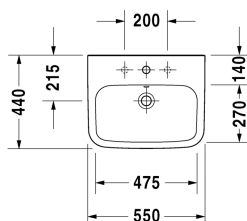

**DuraStyle Waschtisch # 2319550000 / 2319550030**

| &lt; 550 mm &gt; |

Waschtisch	Größe	Gewicht	Bestellnummer
mit Überlauf, mit Hahnlochbank, Unterseite glasiert, 550 mm			
<b>Farben</b>			
00 Weiß			
<b>Variante</b>			
●	550 x 440 mm	15,800 Kilogramm	2319550000
● ● ●	550 x 440 mm	15,800 Kilogramm	2319550030
Sanitärkeramiken mit der speziellen WonderGliss Oberflächen Ausführung bleiben sauber und gut aussehend für eine lange Zeit. Wenn Sie WonderGliss bestellen fügen Sie bitte eine "1" als elfte Ziffer zur Bestellnummer hinzu.			
<b>Passende Produkte</b>			
Halbsäule für # 231955, 231960, 231965, 232012, 232010, 232080, 232065, 233813, 232460, 232455, 235714,			085830
Standsäule für # 231955, 231960, 231965, 232012, 232010, 232080, 232065, 233813, 232460, 232455, 235714,			085829
<b>Ausschreibungstext</b>	DURAVIT DuraStyle Waschtisch Design by Matteo Thun & Antonio Rodriguez, mit Überlauf aus Sanitärkeramik. Rechteckige Beckenform mit vorn abgerundeten Ecken und einer markanten, schmalen Keramikante. Hahnlochbank mit Hahnloch für Einloch und für Dreilocharmatur. Abmessungen(BxTxH)550x440x170mm. Weiß. Waschtisch für Einlocharmatur Best.Nr. 2319550000. Waschtisch für Dreilocharmatur Best.Nr. 2319550030.		

Alle Zeichnungen enthalten alle notwendigen Maße (mm), die den üblichen Toleranzen unterliegen. Exakte Maße können nur am Produkt abgenommen werden.