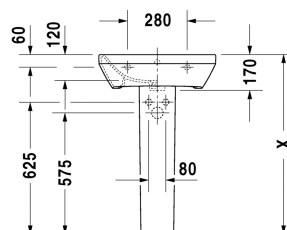

**DuraStyle Waschtisch # 2319550000 / 2319550030**

| &lt; 550 mm &gt; |

Waschtisch	Größe	Gewicht	Bestellnummer
mit Überlauf, mit Hahnlochbank, Unterseite glasiert, 550 mm			
<b>Farben</b>			
00 Weiß			
<b>Variante</b>			
●	550 x 440 mm	15,800 Kilogramm	2319550000
● ● ●	550 x 440 mm	15,800 Kilogramm	2319550030
Sanitärkeramiken mit der speziellen WonderGliss Oberflächen Ausführung bleiben sauber und gut aussehend für eine lange Zeit. Wenn Sie WonderGliss bestellen fügen Sie bitte eine "1" als elfte Ziffer zur Bestellnummer hinzu.			
<b>Passende Produkte</b>			
Halbsäule für # 231955, 231960, 231965, 232012, 232010, 232080, 232065, 233813, 232460, 232455, 235714,			085830
Standsäule für # 231955, 231960, 231965, 232012, 232010, 232080, 232065, 233813, 232460, 232455, 235714,			085829
<b>Ausschreibungstext</b>	DURAVIT DuraStyle Waschtisch Design by Matteo Thun & Antonio Rodriguez, mit Überlauf aus Sanitärkeramik. Rechteckige Beckenform mit vorn abgerundeten Ecken und einer markanten, schmalen Keramikante. Hahnlochbank mit Hahnloch für Einloch und für Dreilocharmatur. Abmessungen(BxTxH)550x440x170mm. Weiß. Waschtisch für Einlocharmatur Best.Nr. 2319550000. Waschtisch für Dreilocharmatur Best.Nr. 2319550030.		

Alle Zeichnungen enthalten alle notwendigen Maße (mm), die den üblichen Toleranzen unterliegen. Exakte Maße können nur am Produkt abgenommen werden.