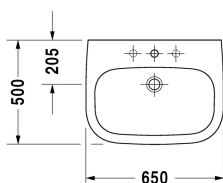

D-Code Waschtisch # 2310650000

| < 650 mm > |

Waschtisch	Größe	Gewicht	Bestellnummer
mit Überlauf, mit Hahnlochbank, Unterseite glasiert, 650 mm			
Farben			
00 Weiß			
Variante			
●	650 x 500 mm	21,600 Kilogramm	2310650000
Passende Produkte			
Halbsäule für # 231065, 231060, 231055, 034265, 034285, 034210, 034812,			085718
Ausschreibungstext			
DURAVIT D-Code Waschtisch Design by sieger design, mit Überlauf aus Sanitärkeramik. Großes rechteckiges Becken mit runden Ecken und Hahnlochbank mit Hahnloch für Einloch- optional Dreilocharmatur. Abmessungen(BxTxH)650x500x180mm. Weiß. Montage mit Einlocharmatur Best.Nr. 2310650000. Montage mit Dreilocharmatur Best.Nr. 2310650030.			

Alle Zeichnungen enthalten alle notwendigen Maße (mm), die den üblichen Toleranzen unterliegen. Exakte Maße können nur am Produkt abgenommen werden.