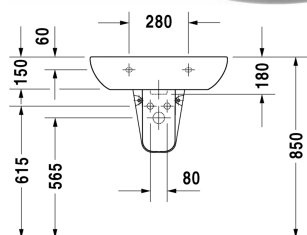

D-Code Waschtisch # 2310650000

| < 650 mm > |

Waschtisch	Größe	Gewicht	Bestellnummer
mit Überlauf, mit Hahnlochbank, Unterseite glasiert, 650 mm			
Farben			
00 Weiß			
Variante			
●	650 x 500 mm	21,600 Kilogramm	2310650000
Passende Produkte			
Halbsäule für # 231065, 231060, 231055, 034265, 034285, 034210, 034812,			085718
Ausschreibungstext			
DURAVIT D-Code Waschtisch Design by sieger design, mit Überlauf aus Sanitärkeramik. Großes rechteckiges Becken mit runden Ecken und Hahnlochbank mit Hahnloch für Einloch- optional Dreilocharmatur. Abmessungen(BxTxH)650x500x180mm. Weiß. Montage mit Einlocharmatur Best.Nr. 2310650000. Montage mit Dreilocharmatur Best.Nr. 2310650030.			

Alle Zeichnungen enthalten alle notwendigen Maße (mm), die den üblichen Toleranzen unterliegen. Exakte Maße können nur am Produkt abgenommen werden.