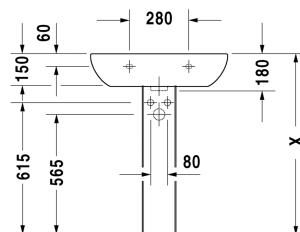

D-Code Waschtisch # 2310650000

| < 650 mm > |

Waschtisch	Größe	Gewicht	Bestellnummer
mit Überlauf, mit Hahnlochbank, Unterseite glasiert, 650 mm			
Farben			
00 Weiß			
Variante			
●	650 x 500 mm	21,600 Kilogramm	2310650000
Passende Produkte			
Halbsäule für # 231065, 231060, 231055, 034265, 034285, 034210, 034812,			085718
Ausschreibungstext			
DURAVIT D-Code Waschtisch Design by sieger design, mit Überlauf aus Sanitärkeramik. Großes rechteckiges Becken mit runden Ecken und Hahnlochbank mit Hahnloch für Einloch- optional Dreilocharmatur. Abmessungen(BxTxH)650x500x180mm. Weiß. Montage mit Einlocharmatur Best.Nr. 2310650000. Montage mit Dreilocharmatur Best.Nr. 2310650030.			

Alle Zeichnungen enthalten alle notwendigen Maße (mm), die den üblichen Toleranzen unterliegen. Exakte Maße können nur am Produkt abgenommen werden.