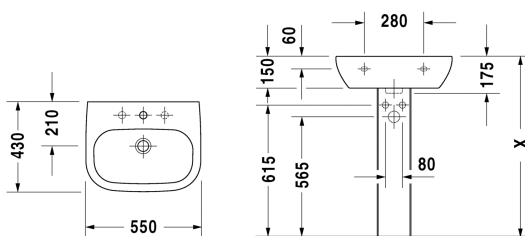

D-Code Waschtisch # 2310550000

| < 550 mm > |

Waschtisch	Größe	Gewicht	Bestellnummer
mit Überlauf, mit Hahnlochbank, Unterseite glasiert, 550 mm			
Farben			
00 Weiß			
Variante			
●	550 x 430 mm	16,100 Kilogramm	2310550000
Passende Produkte			
Halbsäule für # 231065, 231060, 231055, 034265, 034285, 034210, 034812,			085718
Ausschreibungstext			
DURAVIT D-Code Waschtisch Design by sieger design, mit Überlauf aus Sanitärkeramik. Großes rechteckiges Becken mit runden Ecken und Hahnlochbank mit Hahnloch für Einloch- optional Dreilocharmatur. Abmessungen(BxTxH)550x430x175mm. Weiß. Montage mit Einlocharmatur Best.Nr. 2310550000. Montage mit Dreilocharmatur Best.Nr. 2310550030.			

Alle Zeichnungen enthalten alle notwendigen Maße (mm), die den üblichen Toleranzen unterliegen. Exakte Maße können nur am Produkt abgenommen werden.