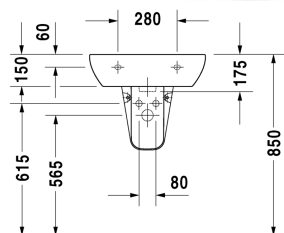

D-Code Waschtisch # 2310550000

| < 550 mm > |

Waschtisch	Größe	Gewicht	Bestellnummer
mit Überlauf, mit Hahnlochbank, Unterseite glasiert, 550 mm			
Farben			
00 Weiß			
Variante			
●	550 x 430 mm	16,100 Kilogramm	2310550000
Passende Produkte			
Halbsäule für # 231065, 231060, 231055, 034265, 034285, 034210, 034812,			085718
Ausschreibungstext			
DURAVIT D-Code Waschtisch Design by sieger design, mit Überlauf aus Sanitärkeramik. Großes rechteckiges Becken mit runden Ecken und Hahnlochbank mit Hahnloch für Einloch- optional Dreilocharmatur. Abmessungen(BxTxH)550x430x175mm. Weiß. Montage mit Einlocharmatur Best.Nr. 2310550000. Montage mit Dreilocharmatur Best.Nr. 2310550030.			

Alle Zeichnungen enthalten alle notwendigen Maße (mm), die den üblichen Toleranzen unterliegen. Exakte Maße können nur am Produkt abgenommen werden.