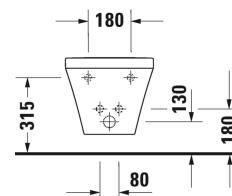

DuraStyle Wand-Bidet # 2287150000

| < 370 mm > |

| Wand-Bidet | Größe | Gewicht | Bestellnummer |
|---|---------------|------------------|---------------|
| mit Überlauf, mit Hahnlochbank, Durafix inklusive | | | |
| Farben | | | |
| 00 Weiß | | | |
| Variante | | | |
| | 370 x 540 mm | 21,000 Kilogramm | 2287150000 |
| Sanitärkeramiken mit der speziellen WonderGliss Oberflächen Ausführung bleiben sauber und gut aussehend für eine lange Zeit. Wenn Sie WonderGliss bestellen fügen Sie bitte eine "1" als elfte Ziffer zur Bestellnummer hinzu. | | | |
| Zubehör | | | |
| Bidet-Röhrensiphon mit verlängertem Ablaufrohr | 1 1/4" mm | 0,600 Kilogramm | 005027 |
| Befestigung für Wand-Bidet und Wand-WC | Ø 12 x 180 mm | 0,200 Kilogramm | 006500 |
| Ausschreibungstext | | | |
| DURAVIT DuraStyle Wand-Bidet Design by Matteo Thun, wandhängend aus Sanitärkeramik mit verdeckter Befestigung. Durafix inklusive. Rechteckige nach unten konische Beckenform mit markanter, schmaler Keramikante. Bodenfreiheit 75m bei Einbauhöhe 400mm. Abmessungen(BxTxH)370x540x325mm. Weiß. Best.Nr. 2287150000. | | | |

Alle Zeichnungen enthalten alle notwendigen Maße (mm), die den üblichen Toleranzen unterliegen. Exakte Maße können nur am Produkt abgenommen werden.