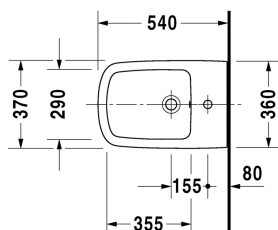

DuraStyle Wand-Bidet # 2287150000

| < 370 mm > |

| Wand-Bidet | Größe | Gewicht | Bestellnummer |
|---|---------------|------------------|---------------|
| mit Überlauf, mit Hahnlochbank, Durafix inklusive | | | |
| Farben | | | |
| 00 Weiß | | | |
| Variante | | | |
| | 370 x 540 mm | 21,000 Kilogramm | 2287150000 |
| Sanitärkeramiken mit der speziellen WonderGliss Oberflächen Ausführung bleiben sauber und gut aussehend für eine lange Zeit. Wenn Sie WonderGliss bestellen fügen Sie bitte eine "1" als elfte Ziffer zur Bestellnummer hinzu. | | | |
| Zubehör | | | |
| Bidet-Röhrensiphon mit verlängertem Ablaufrohr | 1 1/4" mm | 0,600 Kilogramm | 005027 |
| Befestigung für Wand-Bidet und Wand-WC | Ø 12 x 180 mm | 0,200 Kilogramm | 006500 |
| Ausschreibungstext | | | |
| DURAVIT DuraStyle Wand-Bidet Design by Matteo Thun, wandhängend aus Sanitärkeramik mit verdeckter Befestigung. Durafix inklusive. Rechteckige nach unten konische Beckenform mit markanter, schmaler Keramikante. Bodenfreiheit 75m bei Einbauhöhe 400mm. Abmessungen(BxTxH)370x540x325mm. Weiß. Best.Nr. 2287150000. | | | |

Alle Zeichnungen enthalten alle notwendigen Maße (mm), die den üblichen Toleranzen unterliegen. Exakte Maße können nur am Produkt abgenommen werden.