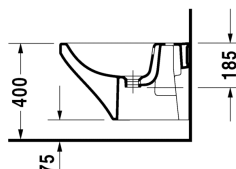

DuraStyle Wand-Bidet # 2287150000

| < 370 mm > |

| Wand-Bidet | Größe | Gewicht | Bestellnummer |
|---|---------------|------------------|---------------|
| mit Überlauf, mit Hahnlochbank, Durafix inklusive | | | |
| Farben | | | |
| 00 Weiß | | | |
| Variante | | | |
| | 370 x 540 mm | 21,000 Kilogramm | 2287150000 |
| Sanitärkeramiken mit der speziellen WonderGliss Oberflächen Ausführung bleiben sauber und gut aussehend für eine lange Zeit. Wenn Sie WonderGliss bestellen fügen Sie bitte eine "1" als elfte Ziffer zur Bestellnummer hinzu. | | | |
| Zubehör | | | |
| Bidet-Röhrensiphon mit verlängertem Ablaufrohr | 1 1/4" mm | 0,600 Kilogramm | 005027 |
| Befestigung für Wand-Bidet und Wand-WC | Ø 12 x 180 mm | 0,200 Kilogramm | 006500 |
| Ausschreibungstext | | | |
| DURAVIT DuraStyle Wand-Bidet Design by Matteo Thun, wandhängend aus Sanitärkeramik mit verdeckter Befestigung. Durafix inklusive. Rechteckige nach unten konische Beckenform mit markanter, schmaler Keramikante. Bodenfreiheit 75m bei Einbauhöhe 400mm. Abmessungen(BxTxH)370x540x325mm. Weiß. Best.Nr. 2287150000. | | | |

Alle Zeichnungen enthalten alle notwendigen Maße (mm), die den üblichen Toleranzen unterliegen. Exakte Maße können nur am Produkt abgenommen werden.