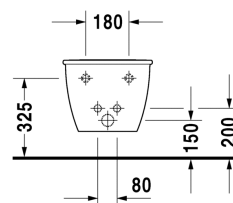

Darling New Wand-Bidet # 2249150000

| < 370 mm > |

Wand-Bidet	Größe	Gewicht	Bestellnummer
mit Überlauf, mit Hahnlochbank, Durafix inklusive			
Farben			
00 Weiß			
Variante			
	370 x 540 mm	20,500 Kilogramm	2249150000
Infobox			
Durafix für unsichtbare Befestigung ist im Lieferumfang enthalten			
Sanitärkeramiken mit der speziellen WonderGliss Oberflächen Ausführung bleiben sauber und gut aussehend für eine lange Zeit. Wenn Sie WonderGliss bestellen fügen Sie bitte eine "1" als elfte Ziffer zur Bestellnummer hinzu.			
Zubehör			
Befestigung für Wand-Bidet und Wand-WC	Ø 12 x 180 mm	0,200 Kilogramm	006500
Ausschreibungstext			
DURAVIT Darling New Wand-Bidet Design by sieger design mit Überlauf aus Sanitärkeramik wandhängend mit Hahnlochbank für Einlocharmatur. Runde Beckenform mit breitem Rand. Außen glatte geschlossene Form. Bodenfreiheit 110mm bei Einbauhöhe 400mm. Abmessungen(BxTxH) 365x540x290mm. Weiß#00. Best.Nr.2249150000.			

Alle Zeichnungen enthalten alle notwendigen Maße (mm), die den üblichen Toleranzen unterliegen. Exakte Maße können nur am Produkt abgenommen werden.