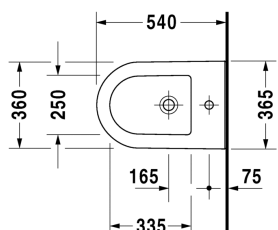

Darling New Wand-Bidet # 2249150000

| < 370 mm > |

Wand-Bidet	Größe	Gewicht	Bestellnummer
mit Überlauf, mit Hahnlochbank, Durafix inklusive			
Farben			
00 Weiß			
Variante			
	370 x 540 mm	20,500 Kilogramm	2249150000
Infobox			
Durafix für unsichtbare Befestigung ist im Lieferumfang enthalten			
Sanitärkeramiken mit der speziellen WonderGliss Oberflächen Ausführung bleiben sauber und gut aussehend für eine lange Zeit. Wenn Sie WonderGliss bestellen fügen Sie bitte eine "1" als elfte Ziffer zur Bestellnummer hinzu.			
Zubehör			
Befestigung für Wand-Bidet und Wand-WC	Ø 12 x 180 mm	0,200 Kilogramm	006500
Ausschreibungstext			
DURAVIT Darling New Wand-Bidet Design by sieger design mit Überlauf aus Sanitärkeramik wandhängend mit Hahnlochbank für Einlocharmatur. Runde Beckenform mit breitem Rand. Außen glatte geschlossene Form. Bodenfreiheit 110mm bei Einbauhöhe 400mm. Abmessungen(BxTxH) 365x540x290mm. Weiß#00. Best.Nr.2249150000.			

Alle Zeichnungen enthalten alle notwendigen Maße (mm), die den üblichen Toleranzen unterliegen. Exakte Maße können nur am Produkt abgenommen werden.