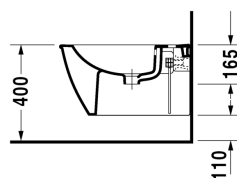

Darling New Wand-Bidet # 2249150000

| < 370 mm > |

Wand-Bidet	Größe	Gewicht	Bestellnummer
mit Überlauf, mit Hahnlochbank, Durafix inklusive			
Farben			
00 Weiß			
Variante			
	370 x 540 mm	20,500 Kilogramm	2249150000
Infobox			
Durafix für unsichtbare Befestigung ist im Lieferumfang enthalten			
Sanitärkeramiken mit der speziellen WonderGliss Oberflächen Ausführung bleiben sauber und gut aussehend für eine lange Zeit. Wenn Sie WonderGliss bestellen fügen Sie bitte eine "1" als elfte Ziffer zur Bestellnummer hinzu.			
Zubehör			
Befestigung für Wand-Bidet und Wand-WC	Ø 12 x 180 mm	0,200 Kilogramm	006500
Ausschreibungstext			
DURAVIT Darling New Wand-Bidet Design by sieger design mit Überlauf aus Sanitärkeramik wandhängend mit Hahnlochbank für Einlocharmatur. Runde Beckenform mit breitem Rand. Außen glatte geschlossene Form. Bodenfreiheit 110mm bei Einbauhöhe 400mm. Abmessungen(BxTxH) 365x540x290mm. Weiß#00. Best.Nr.2249150000.			

Alle Zeichnungen enthalten alle notwendigen Maße (mm), die den üblichen Toleranzen unterliegen. Exakte Maße können nur am Produkt abgenommen werden.