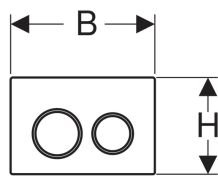

Geberit Betätigungsplatte Omega20, für 2-Mengen-Spülung

Beispielbild

Verwendungszwecke

- Zur Spülauslösung bei Geberit Omega UP-Spülkästen

Eigenschaften

- Betätigung von oben oder von vorne
- Drückerstangen schalldämmend, werkzeuglose Schnelleinstellung

Technische Daten

Betätigungskraft | < 20 N

Lieferumfang

- Befestigungsrahmen
- 2 Distanzbolzen
- 2 Drückerstangen
- Befestigungsmaterial

Art.-Nr.	Farbe / Oberfläche	Werkstoff	B	H	T	VE1	VE2
115.085.KH.1	Platte und Tasten: hochglanz-verchromt Designringe: mattverchromt	Kunststoff	21.2 cm	14.2 cm	1 cm	1 St.	10 St.
115.085.KJ.1	Platte und Tasten: weiß Designringe: hochglanz-verchromt	Kunststoff	21.2 cm	14.2 cm	1 cm	1 St.	10 St.
115.085.KK.1	Platte und Tasten: weiß Designringe: vergoldet	Kunststoff	21.2 cm	14.2 cm	1 cm	1 St.	10 St.
115.085.KL.1	Platte: weiß Designringe und Tasten: mattverchromt	Kunststoff	21.2 cm	14.2 cm	1 cm	1 St.	10 St.
115.085.KM.1	Platte und Tasten: schwarz Designringe: hochglanz-verchromt	Kunststoff	21.2 cm	14.2 cm	1 cm	1 St.	10 St.
115.085.KN.1	Platte und Tasten: mattverchromt Designringe: hochglanz-verchromt	Kunststoff	21.2 cm	14.2 cm	1 cm	1 St.	10 St.
115.085.JQ.1	Platte und Tasten: mattchrom-lackiert, easy-to-clean-beschichtet Designringe: hochglanz-verchromt	Kunststoff	21.2 cm	14.2 cm	1 cm		Neu