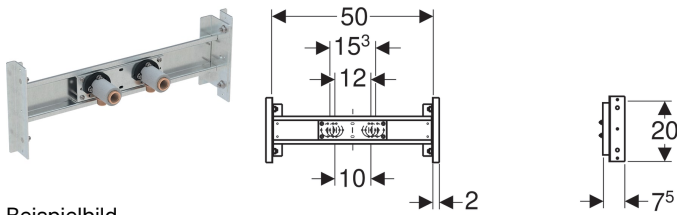

**Geberit Duofix Traverse für Wandarmatur AP, variable Armaturenposition**

Beispielbild

**Verwendungszwecke**

- Für Trockenbau
- Zum Einbau in raumhohe Installationswände
- Zum Einbau in raumhohe Geberit Duofix Systemwände
- Für AP-Wandarmaturen

**Eigenschaften**

- Tiefenverstellbar

- Traverse verzinkt
- Traverse in der Breite anpassbar
- Wasseranschlüsse horizontal, stufenlos verstellbar

**Lieferumfang**

- 2 Anschlusswinkel Rp 1/2" / R 1/2", MF-fähig
- 2 Schalldämmunterlagen
- 2 Dämmhülsen
- Befestigungsmaterial