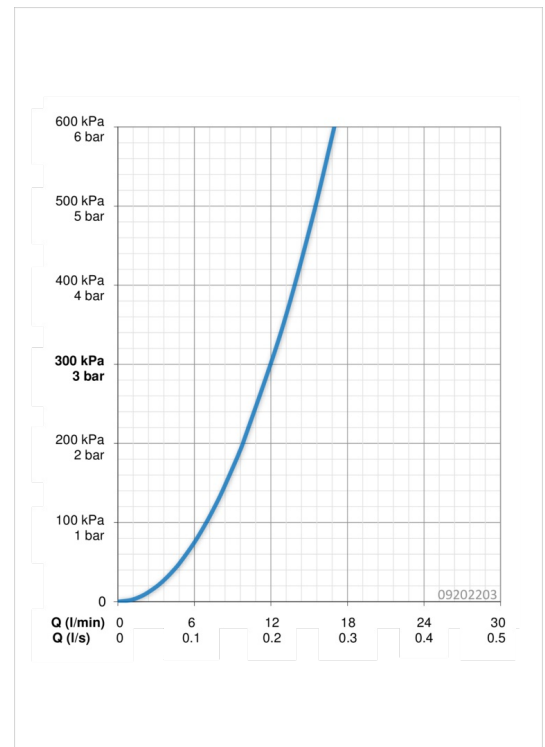

Typzulassungen

DVGW **NW-6506CQ0410**
ABP **P-IX 29086/IA**
ACS **15 ACC LY 432**