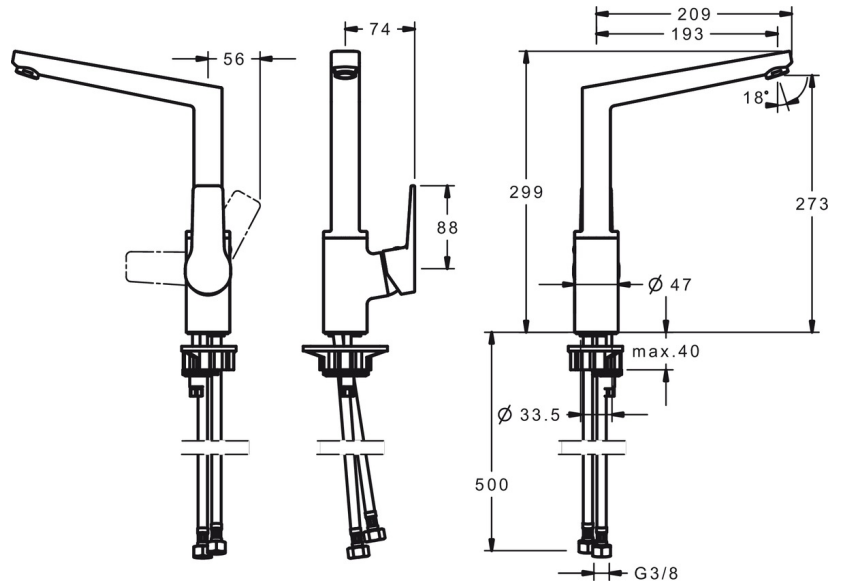

HANSATWIST
KÜCHENARMATUR
 09202203
EAN: 4015474274822

- Küche
- Einhebelmischer, Seitenbedient
- Chrom
- Schwenkbarer Auslauf, gegossen
- CASCADE® Strahlregler
- Messing
- Hebel mit W+K-Kennzeichnung, Einhandbedienhebel/Griff
- Temperaturbegrenzer, Heißwassersperre einstellbar (nachrüstbar)
- ø 3.5 classic Steuerpatrone mit keramischen Dichtscheiben zur Wassermengen- und Temperatureinstellung
- Anschluss über flexible Druckschläuche DVGW W270 zugelassen
- Armaturenkörper aus entzinkungsbeständigem Messing (DZR), Messing in Trinkwasserkontakt enthält weniger als 0,3% Blei, Wasserwege ohne Nickelbeschichtung

Technische Daten

Durchflusseigenschaften

Durchfluss bei 3 bar **12.0 l/min**

Technische Eigenschaften

DN-Größe (Nennmaß) **DN15**
 Warmwasserversorgung **max. +90°C**
 Arbeitsdruck **0.5-10 bar**
 Anschlussgröße **G3/8**

Vorschriften

EN Standard **EN 817**

Typzulassungen

DVGW **NW-6506CQ0410**
 ABP **P-IX 29086/IA**
 ACS **15 ACC LY 432**

Ersatzteile

SP09202203

| | Name | Art.-Nr. |
|-----|-------------------------------------|----------|
| 1 | Hebel | 59914199 |
| 1 | Hebel | 59914200 |
| 1.1 | Schraube, M5x8, SW2,5 | 59904755 |
| 1.3 | Dekorkappe Grau | 59912112 |
| 2 | Abdeckkappe, 33 x 3 mm | 59912504 |
| 3 | Gegenmutter, M40x1, SW30 | 59913210 |
| 4 | Kartusche, 3.5 Classic | 59913075 |
| 4.1 | Temperaturanschlag | 59912325 |
| 5.2 | PVC-Befestigungsplatte | 59910008 |
| 5.3 | Bodendichtung | 59913653 |
| 5.4 | Befestigungssatz | 59910749 |
| 5.5 | Anschlußschlauch, L=550, M8x1, G3/8 | 59913969 |
| 5.6 | Dichtungen, 9.5 x 14.4 x 2 | 59912551 |
| 5.7 | Befestigungsschraube, M8x1, L=140 | 59912474 |
| 6 | Auslauf | 59914204 |
| 6.1 | Luftsprudler, M24 x 1 STD HC A | 59902366 |
| 6.2 | Befestigungsschraube, M4x8 | 59913989 |
| 6.3 | Dichtungskit | 59911884 |
| 6.4 | Blindstopfen | 59911840 |
| 6.5 | Schraube, M4 x 7 | 59902075 |