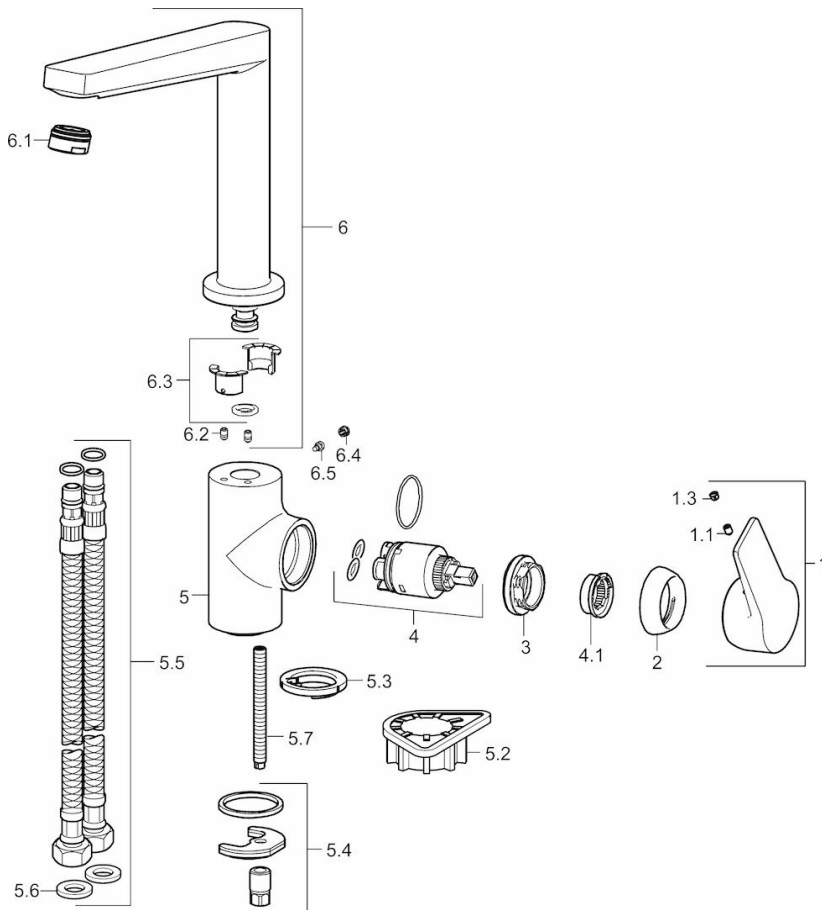

HANSATWIST
KÜCHENARMATUR
 09202203
EAN: 4015474274822

- Küche
- Einhebelmischer, Seitenbedient
- Chrom
- Schwenkbarer Auslauf, gegossen
- CASCADE® Strahlregler
- Messing
- Hebel mit W+K-Kennzeichnung, Einhandbedienhebel/Griff
- Temperaturbegrenzer, Heißwassersperre einstellbar (nachrüstbar)
- ø 3.5 classic Steuerpatrone mit keramischen Dichtscheiben zur Wassermengen- und Temperatureinstellung
- Anschluss über flexible Druckschläuche DVGW W270 zugelassen
- Armaturenkörper aus entzinkungsbeständigem Messing (DZR), Messing in Trinkwasserkontakt enthält weniger als 0,3% Blei, Wasserwege ohne Nickelbeschichtung

Technische Daten

Durchflusseigenschaften

Durchfluss bei 3 bar **12.0 l/min**

Technische Eigenschaften

DN-Größe (Nennmaß) **DN15**
 Warmwasserversorgung **max. +90°C**
 Arbeitsdruck **0.5-10 bar**
 Anschlussgröße **G3/8**

Vorschriften

EN Standard **EN 817**

Typzulassungen

DVGW **NW-6506CQ0410**
 ABP **P-IX 29086/IA**
 ACS **15 ACC LY 432**

Ersatzteile

SP09202203

| | Name | Art.-Nr. |
|-----|-------------------------------------|----------|
| 1 | Hebel | 59914199 |
| 1 | Hebel | 59914200 |
| 1.1 | Schraube, M5x8, SW2,5 | 59904755 |
| 1.3 | Dekorkappe Grau | 59912112 |
| 2 | Abdeckkappe, 33 x 3 mm | 59912504 |
| 3 | Gegenmutter, M40x1, SW30 | 59913210 |
| 4 | Kartusche, 3.5 Classic | 59913075 |
| 4.1 | Temperaturanschlag | 59912325 |
| 5.2 | PVC-Befestigungsplatte | 59910008 |
| 5.3 | Bodendichtung | 59913653 |
| 5.4 | Befestigungssatz | 59910749 |
| 5.5 | Anschlußschlauch, L=550, M8x1, G3/8 | 59913969 |
| 5.6 | Dichtungen, 9.5 x 14.4 x 2 | 59912551 |
| 5.7 | Befestigungsschraube, M8x1, L=140 | 59912474 |
| 6 | Auslauf | 59914204 |
| 6.1 | Luftsprudler, M24 x 1 STD HC A | 59902366 |
| 6.2 | Befestigungsschraube, M4x8 | 59913989 |
| 6.3 | Dichtungskit | 59911884 |
| 6.4 | Blindstopfen | 59911840 |
| 6.5 | Schraube, M4 x 7 | 59902075 |