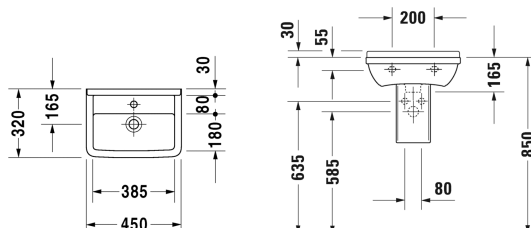

Starck 3 Handwaschbecken # 0750450000 / 0750450010

| < 450 mm > |

Handwaschbecken	Größe	Gewicht	Bestellnummer
mit Hahnlochbank, Unterseite glasiert, 450 mm			
Farben			
00 Weiß			
Variante			
● mit Überlauf	450 x 320 mm	9,400 Kilogramm	0750450000
● mit Überlauf	450 x 320 mm	9,400 Kilogramm	0750450010
Sanitärkeramiken mit der speziellen WonderGliss Oberflächen Ausführung bleiben sauber und gut aussehend für eine lange Zeit. Wenn Sie WonderGliss bestellen fügen Sie bitte eine "1" als elfte Ziffer zur Bestellnummer hinzu.			
Passende Produkte			
Halbsäule für # 030050, 075045, 030160, 030155, 030750, 165 x 240 mm	165 x 240 mm		086517
Ausschreibungstext	DURAVIT Starck 3 Handwaschbecken Design by Philippe Starck, mit Überlauf aus Sanitärkeramik. Rechteckige Beckenform mit 30mm breitem Rand und tiefer liegender Hahnlochbank mit Hahnloch für Einlocharmatur optional mit Hahnlochvorstich. Wandanschluss mit Aufkantung 25x30mm als Spritzschutz. Innenbecken(BxT)385x180mm. Abmessungen(BxTxH)450x320x155mm. Weiß. Mit Hahnloch Best.Nr. 0750450000. Mit Hahnlochvorstich Best.Nr. 0750450010. Ohne Überlauf mit Hahnloch Best.Nr. 0750450041. Ohne Überlauf mit Hahnlochvorstich Best.Nr. 0750450080.		

Alle Zeichnungen enthalten alle notwendigen Maße (mm), die den üblichen Toleranzen unterliegen. Exakte Maße können nur am Produkt abgenommen werden.