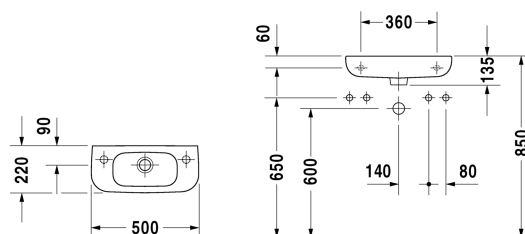

**D-Code Handwaschbecken # 0706500008 / 0706500009**

| &lt; 500 mm &gt; |

Handwaschbecken	Größe	Gewicht	Bestellnummer
mit Überlauf, mit Hahnlochbank, Unterseite glasiert, 500 mm			
<b>Farben</b>			
00 Weiß			
<b>Variante</b>			
● Hahnloch rechts	500 x 220 mm	7,000 Kilogramm	0706500008
● Hahnloch links	500 x 220 mm	7,000 Kilogramm	0706500009
<b>Infobox</b>			
Nur in Verbindung mit Tassensiphon möglich			
<b>Ausschreibungstext</b>			
DURAVIT D-Code Handwaschbecken Design by sieger design, mit Überlauf aus Sanitärkeramik. Kurze Ausladung. Rechteckiges Becken mit runden Ecken und Hahnlochbank mit Hahnloch seitlich rechts oder links für Einlocharmatur optional ohne Hahnloch. Anschluss nur mit Tassensiphon. Abmessungen(BxTxH)500x220x135mm. Weiß. Hahnloch rechts Best.Nr. 0706500008. Hahnloch links Best.Nr. 0706500009. Ohne Hahnloch Best.Nr. 0706500000.			

Alle Zeichnungen enthalten alle notwendigen Maße (mm), die den üblichen Toleranzen unterliegen. Exakte Maße können nur am Produkt abgenommen werden.