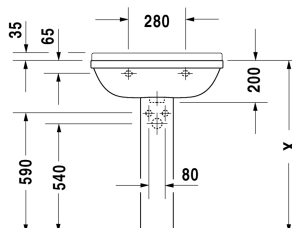

Starck 3 Waschtisch # 0300650000

| < 650 mm > |

Waschtisch	Größe	Gewicht	Bestellnummer
mit Überlauf, mit Hahnlochbank, Unterseite glasiert, 650 mm			
Farben			
00 Weiß			
Variante			
●	650 x 485 mm	21,000 Kilogramm	0300650000
Sanitärkeramiken mit der speziellen WonderGliss Oberflächen Ausführung bleiben sauber und gut aussehend für eine lange Zeit. Wenn Sie WonderGliss bestellen fügen Sie bitte eine "1" als elfte Ziffer zur Bestellnummer hinzu.			
Passende Produkte			
Standsäule für # 030065, 030060, 030055, 030410, 030480, 030470, 033213, 030760, 030750, 150 x 210 mm	150 x 210 mm		086516
Halbsäule für # 030065, 030060, 030055, 030410, 030480, 030470, 033213, 030760, 030750, 170 x 285 mm	170 x 285 mm		086515
Ausschreibungstext			
DURAVIT Starck 3 Waschtisch Design by Philippe Starck, mit Überlauf aus Sanitärkeramik. Rechteckige Beckenform mit 35mm breitem Rand und tiefer liegender Hahnlochbank für Einloch- optional Dreilocharmatur (bei Bestellung angeben). Wandanschluss mit Aufkantung 35x35mm als Spritzschutz. Innenbecken(BxT)570x310mm. Abmessungen(BxTxH) 650x485x200mm. Weiß. Best.Nr. 0300650000. Mit 3 Hahnlöcher Best.Nr. 0300650030.			

Alle Zeichnungen enthalten alle notwendigen Maße (mm), die den üblichen Toleranzen unterliegen. Exakte Maße können nur am Produkt abgenommen werden.