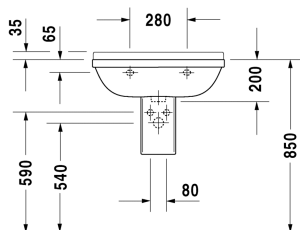

Starck 3 Waschtisch # 0300650000

| < 650 mm > |

Waschtisch	Größe	Gewicht	Bestellnummer
mit Überlauf, mit Hahnlochbank, Unterseite glasiert, 650 mm			
Farben			
00 Weiß			
Variante			
●	650 x 485 mm	21,000 Kilogramm	0300650000
Sanitärkeramiken mit der speziellen WonderGliss Oberflächen Ausführung bleiben sauber und gut aussehend für eine lange Zeit. Wenn Sie WonderGliss bestellen fügen Sie bitte eine "1" als elfte Ziffer zur Bestellnummer hinzu.			
Passende Produkte			
Standsäule für # 030065, 030060, 030055, 030410, 030480, 030470, 033213, 030760, 030750, 150 x 210 mm	150 x 210 mm		086516
Halbsäule für # 030065, 030060, 030055, 030410, 030480, 030470, 033213, 030760, 030750, 170 x 285 mm	170 x 285 mm		086515
Ausschreibungstext			
DURAVIT Starck 3 Waschtisch Design by Philippe Starck, mit Überlauf aus Sanitärkeramik. Rechteckige Beckenform mit 35mm breitem Rand und tiefer liegender Hahnlochbank für Einloch- optional Dreilocharmatur (bei Bestellung angeben). Wandanschluss mit Aufkantung 35x35mm als Spritzschutz. Innenbecken(BxT)570x310mm. Abmessungen(BxTxH) 650x485x200mm. Weiß. Best.Nr. 0300650000. Mit 3 Hahnlöcher Best.Nr. 0300650030.			

Alle Zeichnungen enthalten alle notwendigen Maße (mm), die den üblichen Toleranzen unterliegen. Exakte Maße können nur am Produkt abgenommen werden.