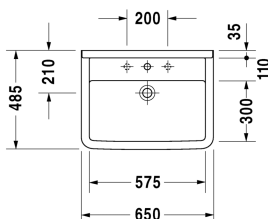

Starck 3 Waschtisch # 0300650000

| < 650 mm > |

Waschtisch	Größe	Gewicht	Bestellnummer
mit Überlauf, mit Hahnlochbank, Unterseite glasiert, 650 mm			
Farben			
00 Weiß			
Variante			
●	650 x 485 mm	21,000 Kilogramm	0300650000
Sanitärkeramiken mit der speziellen WonderGliss Oberflächen Ausführung bleiben sauber und gut aussehend für eine lange Zeit. Wenn Sie WonderGliss bestellen fügen Sie bitte eine "1" als elfte Ziffer zur Bestellnummer hinzu.			
Passende Produkte			
Standsäule für # 030065, 030060, 030055, 030410, 030480, 030470, 033213, 030760, 030750, 150 x 210 mm	150 x 210 mm		086516
Halbsäule für # 030065, 030060, 030055, 030410, 030480, 030470, 033213, 030760, 030750, 170 x 285 mm	170 x 285 mm		086515
Ausschreibungstext			
DURAVIT Starck 3 Waschtisch Design by Philippe Starck, mit Überlauf aus Sanitärkeramik. Rechteckige Beckenform mit 35mm breitem Rand und tiefer liegender Hahnlochbank für Einloch- optional Dreilocharmatur (bei Bestellung angeben). Wandanschluss mit Aufkantung 35x35mm als Spritzschutz. Innenbecken(BxT)570x310mm. Abmessungen(BxTxH) 650x485x200mm. Weiß. Best.Nr. 0300650000. Mit 3 Hahnlöcher Best.Nr. 0300650030.			

Alle Zeichnungen enthalten alle notwendigen Maße (mm), die den üblichen Toleranzen unterliegen. Exakte Maße können nur am Produkt abgenommen werden.