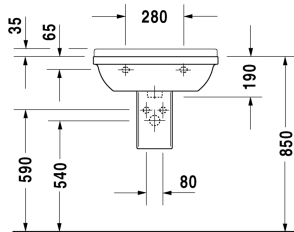

Starck 3 Waschtisch # 0300600000

| < 600 mm > |

Waschtisch	Größe	Gewicht	Bestellnummer
mit Überlauf, mit Hahnlochbank, Unterseite glasiert, 600 mm			
Farben			
00 Weiß			
Variante			
●	600 x 450 mm	19,000 Kilogramm	0300600000
Sanitärkeramiken mit der speziellen WonderGliss Oberflächen Ausführung bleiben sauber und gut aussehend für eine lange Zeit. Wenn Sie WonderGliss bestellen fügen Sie bitte eine "1" als elfte Ziffer zur Bestellnummer hinzu.			
Passende Produkte			
Standsäule für # 030065, 030060, 030055, 030410, 030480, 030470, 033213, 030760, 030750, 150 x 210 mm	150 x 210 mm		086516
Halbsäule für # 030065, 030060, 030055, 030410, 030480, 030470, 033213, 030760, 030750, 170 x 285 mm	170 x 285 mm		086515
Ausschreibungstext			
DURAVIT Starck 3 Waschtisch Design by Philippe Starck, mit Überlauf aus Sanitärkeramik. Rechteckige Beckenform mit 37mm breitem Rand und tiefer liegender Hahnlochbank für Einloch- optional Dreilocharmatur (bei Bestellung angeben). Wandanschluss mit Aufkantung 35x35mm als Spritzschutz. Innenbecken(BxT)530x280mm. Abmessungen(BxTxH) 600x450x190mm. Weiß. Best.Nr. 0300600000. Mit 3 Hahnlöcher Best.Nr. 0300600030.			

Alle Zeichnungen enthalten alle notwendigen Maße (mm), die den üblichen Toleranzen unterliegen. Exakte Maße können nur am Produkt abgenommen werden.