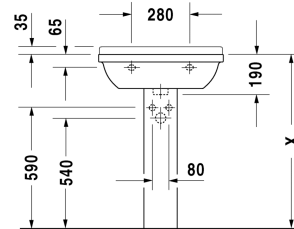

Starck 3 Waschtisch # 0300600000

| < 600 mm > |

Waschtisch	Größe	Gewicht	Bestellnummer
mit Überlauf, mit Hahnlochbank, Unterseite glasiert, 600 mm			
Farben			
00 Weiß			
Variante			
●	600 x 450 mm	19,000 Kilogramm	0300600000
Sanitärkeramiken mit der speziellen WonderGliss Oberflächen Ausführung bleiben sauber und gut aussehend für eine lange Zeit. Wenn Sie WonderGliss bestellen fügen Sie bitte eine "1" als elfte Ziffer zur Bestellnummer hinzu.			
Passende Produkte			
Standsäule für # 030065, 030060, 030055, 030410, 030480, 030470, 033213, 030760, 030750, 150 x 210 mm	150 x 210 mm		086516
Halbsäule für # 030065, 030060, 030055, 030410, 030480, 030470, 033213, 030760, 030750, 170 x 285 mm	170 x 285 mm		086515
Ausschreibungstext			
DURAVIT Starck 3 Waschtisch Design by Philippe Starck, mit Überlauf aus Sanitärkeramik. Rechteckige Beckenform mit 37mm breitem Rand und tiefer liegender Hahnlochbank für Einloch- optional Dreilocharmatur (bei Bestellung angeben). Wandanschluss mit Aufkantung 35x35mm als Spritzschutz. Innenbecken(BxT)530x280mm. Abmessungen(BxTxH) 600x450x190mm. Weiß. Best.Nr. 0300600000. Mit 3 Hahnlöcher Best.Nr. 0300600030.			

Alle Zeichnungen enthalten alle notwendigen Maße (mm), die den üblichen Toleranzen unterliegen. Exakte Maße können nur am Produkt abgenommen werden.