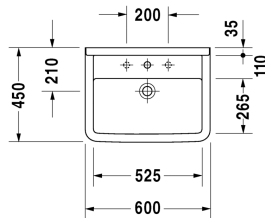

Starck 3 Waschtisch # 0300600000

| < 600 mm > |

Waschtisch	Größe	Gewicht	Bestellnummer
mit Überlauf, mit Hahnlochbank, Unterseite glasiert, 600 mm			
Farben			
00 Weiß			
Variante			
●	600 x 450 mm	19,000 Kilogramm	0300600000
Sanitärkeramiken mit der speziellen WonderGliss Oberflächen Ausführung bleiben sauber und gut aussehend für eine lange Zeit. Wenn Sie WonderGliss bestellen fügen Sie bitte eine "1" als elfte Ziffer zur Bestellnummer hinzu.			
Passende Produkte			
Standsäule für # 030065, 030060, 030055, 030410, 030480, 030470, 033213, 030760, 030750, 150 x 210 mm	150 x 210 mm		086516
Halbsäule für # 030065, 030060, 030055, 030410, 030480, 030470, 033213, 030760, 030750, 170 x 285 mm	170 x 285 mm		086515
Ausschreibungstext			
DURAVIT Starck 3 Waschtisch Design by Philippe Starck, mit Überlauf aus Sanitärkeramik. Rechteckige Beckenform mit 37mm breitem Rand und tiefer liegender Hahnlochbank für Einloch- optional Dreilocharmatur (bei Bestellung angeben). Wandanschluss mit Aufkantung 35x35mm als Spritzschutz. Innenbecken(BxT)530x280mm. Abmessungen(BxTxH) 600x450x190mm. Weiß. Best.Nr. 0300600000. Mit 3 Hahnlöcher Best.Nr. 0300600030.			

Alle Zeichnungen enthalten alle notwendigen Maße (mm), die den üblichen Toleranzen unterliegen. Exakte Maße können nur am Produkt abgenommen werden.