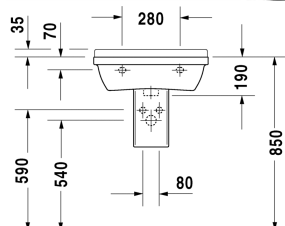

Starck 3 Waschtisch # 0300550000

| < 550 mm > |

Waschtisch	Größe	Gewicht	Bestellnummer
mit Überlauf, mit Hahnlochbank, Unterseite glasiert, 550 mm			
Farben			
00 Weiß			
Variante			
●	550 x 430 mm	14,900 Kilogramm	0300550000
Sanitärkeramiken mit der speziellen WonderGliss Oberflächen Ausführung bleiben sauber und gut aussehend für eine lange Zeit. Wenn Sie WonderGliss bestellen fügen Sie bitte eine "1" als elfte Ziffer zur Bestellnummer hinzu.			
Passende Produkte			
Standsäule für # 030065, 030060, 030055, 030410, 030480, 030470, 033213, 030760, 030750, 150 x 210 mm	150 x 210 mm		086516
Halbsäule für # 030065, 030060, 030055, 030410, 030480, 030470, 033213, 030760, 030750, 170 x 285 mm	170 x 285 mm		086515
Ausschreibungstext			
DURAVIT Starck 3 Waschtisch Design by Philippe Starck, mit Überlauf aus Sanitärkeramik. Rechteckige Beckenform mit 30mm breitem Rand und tiefer liegender Hahnlochbank für Einloch- optional Dreilocharmatur (bei Bestellung angeben). Wandanschluss mit Aufkantung 30x35mm als Spritzschutz. Innenbecken(BxT)470x280mm. Abmessungen(BxTxH) 550x430x190mm. Weiß. Best.Nr. 0300550000. Mit 3 Hahnlöcher Best.Nr. 0300550030.			

Alle Zeichnungen enthalten alle notwendigen Maße (mm), die den üblichen Toleranzen unterliegen. Exakte Maße können nur am Produkt abgenommen werden.