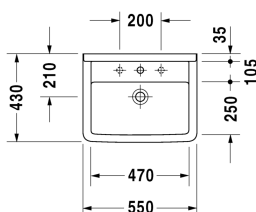

Starck 3 Waschtisch # 0300550000

| < 550 mm > |

Waschtisch	Größe	Gewicht	Bestellnummer
mit Überlauf, mit Hahnlochbank, Unterseite glasiert, 550 mm			
Farben			
00 Weiß			
Variante			
●	550 x 430 mm	14,900 Kilogramm	0300550000
Sanitärkeramiken mit der speziellen WonderGliss Oberflächen Ausführung bleiben sauber und gut aussehend für eine lange Zeit. Wenn Sie WonderGliss bestellen fügen Sie bitte eine "1" als elfte Ziffer zur Bestellnummer hinzu.			
Passende Produkte			
Standsäule für # 030065, 030060, 030055, 030410, 030480, 030470, 033213, 030760, 030750, 150 x 210 mm	150 x 210 mm		086516
Halbsäule für # 030065, 030060, 030055, 030410, 030480, 030470, 033213, 030760, 030750, 170 x 285 mm	170 x 285 mm		086515
Ausschreibungstext			
DURAVIT Starck 3 Waschtisch Design by Philippe Starck, mit Überlauf aus Sanitärkeramik. Rechteckige Beckenform mit 30mm breitem Rand und tiefer liegender Hahnlochbank für Einloch- optional Dreilocharmatur (bei Bestellung angeben). Wandanschluss mit Aufkantung 30x35mm als Spritzschutz. Innenbecken(BxT)470x280mm. Abmessungen(BxTxH) 550x430x190mm. Weiß. Best.Nr. 0300550000. Mit 3 Hahnlöcher Best.Nr. 0300550030.			

Alle Zeichnungen enthalten alle notwendigen Maße (mm), die den üblichen Toleranzen unterliegen. Exakte Maße können nur am Produkt abgenommen werden.