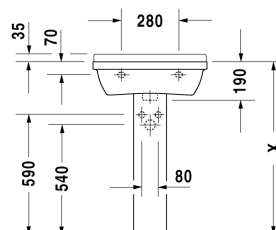

Starck 3 Waschtisch # 0300550000

| < 550 mm > |

Waschtisch	Größe	Gewicht	Bestellnummer
mit Überlauf, mit Hahnlochbank, Unterseite glasiert, 550 mm			
Farben			
00 Weiß			
Variante			
●	550 x 430 mm	14,900 Kilogramm	0300550000
Sanitärkeramiken mit der speziellen WonderGliss Oberflächen Ausführung bleiben sauber und gut aussehend für eine lange Zeit. Wenn Sie WonderGliss bestellen fügen Sie bitte eine "1" als elfte Ziffer zur Bestellnummer hinzu.			
Passende Produkte			
Standsäule für # 030065, 030060, 030055, 030410, 030480, 030470, 033213, 030760, 030750, 150 x 210 mm	150 x 210 mm		086516
Halbsäule für # 030065, 030060, 030055, 030410, 030480, 030470, 033213, 030760, 030750, 170 x 285 mm	170 x 285 mm		086515
Ausschreibungstext			
DURAVIT Starck 3 Waschtisch Design by Philippe Starck, mit Überlauf aus Sanitärkeramik. Rechteckige Beckenform mit 30mm breitem Rand und tiefer liegender Hahnlochbank für Einloch- optional Dreilocharmatur (bei Bestellung angeben). Wandanschluss mit Aufkantung 30x35mm als Spritzschutz. Innenbecken(BxT)470x280mm. Abmessungen(BxTxH) 550x430x190mm. Weiß. Best.Nr. 0300550000. Mit 3 Hahnlöcher Best.Nr. 0300550030.			

Alle Zeichnungen enthalten alle notwendigen Maße (mm), die den üblichen Toleranzen unterliegen. Exakte Maße können nur am Produkt abgenommen werden.