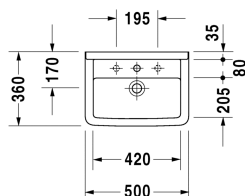

Starck 3 Waschtisch # 0300500000

| < 500 mm > |

Waschtisch	Größe	Gewicht	Bestellnummer
mit Überlauf, mit Hahnlochbank, Unterseite glasiert, 500 mm			
Farben			
00 Weiß			
Variante			
●	500 x 360 mm	14,100 Kilogramm	0300500000
Sanitärkeramiken mit der speziellen WonderGliss Oberflächen Ausführung bleiben sauber und gut aussehend für eine lange Zeit. Wenn Sie WonderGliss bestellen fügen Sie bitte eine "1" als elfte Ziffer zur Bestellnummer hinzu.			
Passende Produkte			
Halbsäule für # 030050, 075045, 030160, 030155, 030750, 165 x 240 mm	165 x 240 mm		086517
Ausschreibungstext			
DURAVIT Starck 3 Waschtisch Design by Philippe Starck, mit Überlauf aus Sanitärkeramik. Rechteckige Beckenform mit 35mm breitem Rand und tiefer liegender Hahnlochbank für Einloch- optional Dreilocharmatur (bei Bestellung angeben). Wandanschluss mit Aufkantung 35x40mm als Spritzschutz. Innenbecken(BxT)420x210mm. Abmessungen(BxTxH) 500x360x180mm. Weiß. Best.Nr. 0300500000. Mit 3 Hahnlöcher Best.Nr. 0300500030.			

Alle Zeichnungen enthalten alle notwendigen Maße (mm), die den üblichen Toleranzen unterliegen. Exakte Maße können nur am Produkt abgenommen werden.