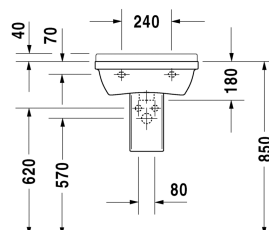

Starck 3 Waschtisch # 0300500000

| < 500 mm > |

Waschtisch	Größe	Gewicht	Bestellnummer
mit Überlauf, mit Hahnlochbank, Unterseite glasiert, 500 mm			
Farben			
00 Weiß			
Variante			
●	500 x 360 mm	14,100 Kilogramm	0300500000
Sanitärkeramiken mit der speziellen WonderGliss Oberflächen Ausführung bleiben sauber und gut aussehend für eine lange Zeit. Wenn Sie WonderGliss bestellen fügen Sie bitte eine "1" als elfte Ziffer zur Bestellnummer hinzu.			
Passende Produkte			
Halbsäule für # 030050, 075045, 030160, 030155, 030750, 165 x 240 mm	165 x 240 mm		086517
Ausschreibungstext			
DURAVIT Starck 3 Waschtisch Design by Philippe Starck, mit Überlauf aus Sanitärkeramik. Rechteckige Beckenform mit 35mm breitem Rand und tiefer liegender Hahnlochbank für Einloch- optional Dreilocharmatur (bei Bestellung angeben). Wandanschluss mit Aufkantung 35x40mm als Spritzschutz. Innenbecken(BxT)420x210mm. Abmessungen(BxTxH) 500x360x180mm. Weiß. Best.Nr. 0300500000. Mit 3 Hahnlöcher Best.Nr. 0300500030.			

Alle Zeichnungen enthalten alle notwendigen Maße (mm), die den üblichen Toleranzen unterliegen. Exakte Maße können nur am Produkt abgenommen werden.