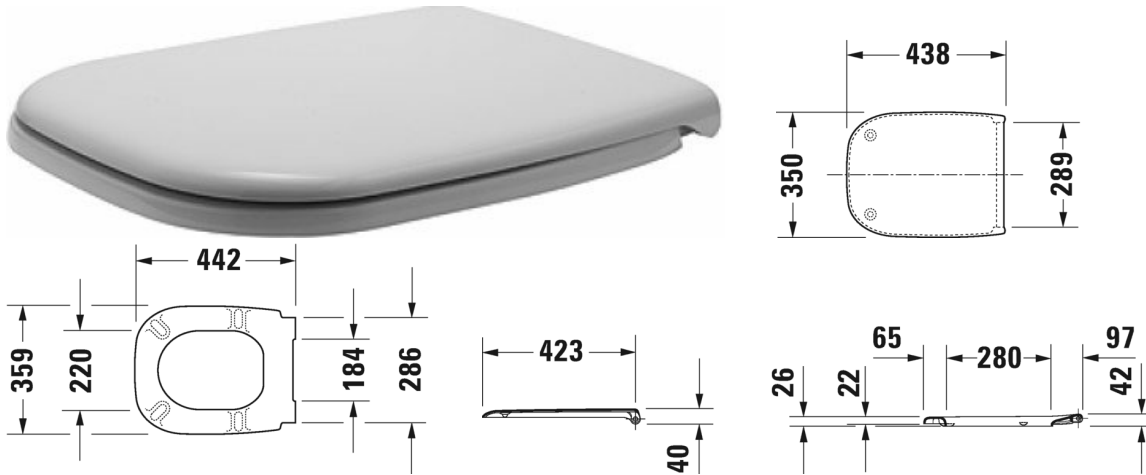

D-Code WC-Sitz # 0067390000 / 0067390099

WC-Sitz	Größe	Gewicht	Bestellnummer
Scharniere Kunststoff, mit Absenkautomatik			
<b>Farben</b>			
00 Weiß			
<b>Variante</b>			
		1,900 Kilogramm	0067390000
		1,900 Kilogramm	0067390099
<b>Ausschreibungstext</b>			
DURAVIT D-Code WC-Sitz Design by sieger design, aus hochwertigem Kunststoff einschließlich Deckel, Ausführung mit Absenkautomatik, Scharniere aus Kunststoff. Weiß. Best.Nr. 0067390000.			

Alle Zeichnungen enthalten alle notwendigen Maße (mm), die den üblichen Toleranzen unterliegen. Exakte Maße können nur am Produkt abgenommen werden.