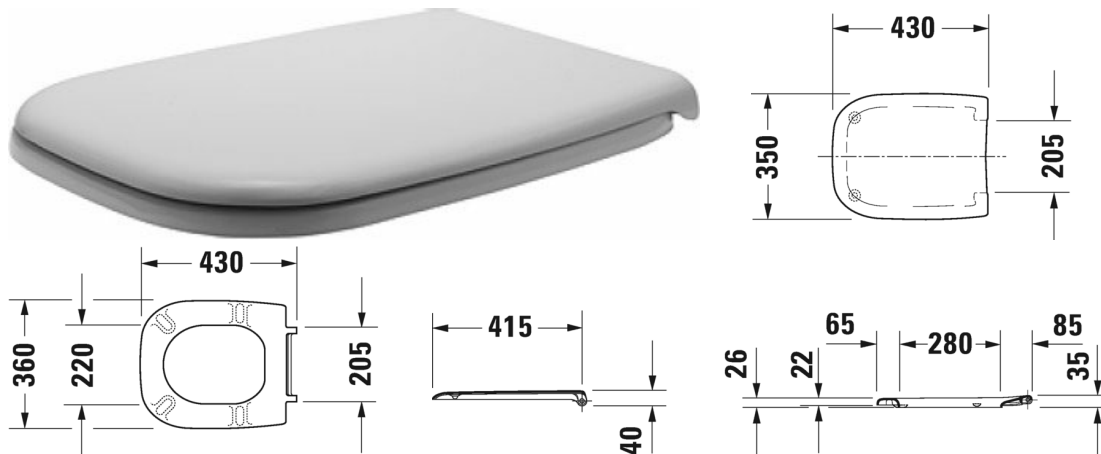

D-Code WC-Sitz # 0067310000 / 0067310099

WC-Sitz	Größe	Gewicht	Bestellnummer
Scharniere Edelstahl, ohne Absenkautomatik			
Farben			
00 Weiß			
Variante			
		1,900 Kilogramm	0067310000
		1,900 Kilogramm	0067310099
Ausschreibungstext			
DURAVIT D-Code WC-Sitz Design by sieger design, aus hochwertigem Kunststoff einschließlich Deckel, Ausführung ohne Absenkautomatik, Scharnieren aus Edelstahl. Weiß. Best.Nr. 0067310000.			

Alle Zeichnungen enthalten alle notwendigen Maße (mm), die den üblichen Toleranzen unterliegen. Exakte Maße können nur am Produkt abgenommen werden.