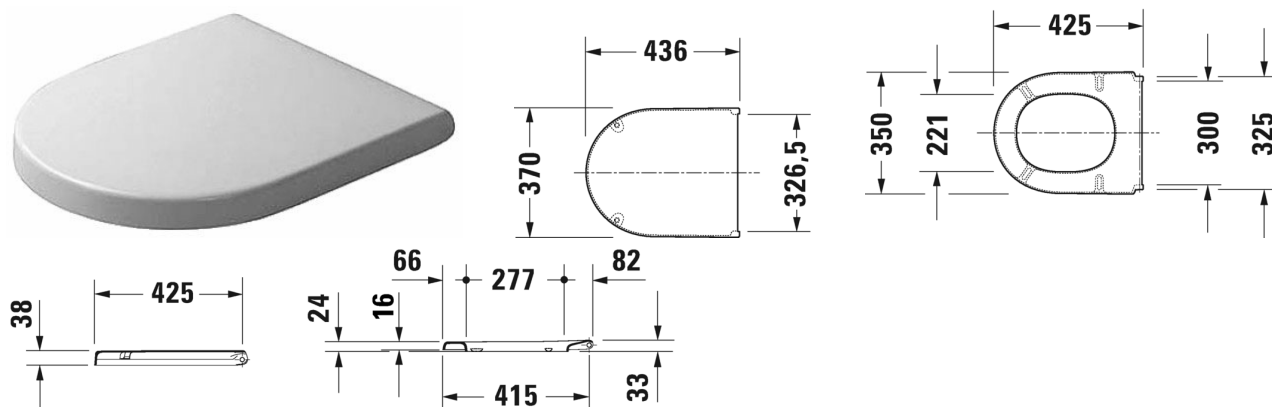

**Starck 3 WC-Sitz # 0063810000**

WC-Sitz	Größe	Gewicht	Bestellnummer
Scharniere Edelstahl, ohne Absenkautomatik			
<b>Farben</b>			
00 Weiß			
<b>Variante</b>			
		2,200 Kilogramm	0063810000
<b>Passende Produkte</b>			
Stand-WC Kombination Tiefspüler, für aufgesetzten Spülkasten (ohne Spülkasten), Befestigung inklusive, Abgang senkrecht, UWL Klasse 2, 360 x 655 mm	360 x 655 mm		012601
Stand-WC Kombination Tiefspüler, für aufgesetzten Spülkasten (ohne Spülkasten), Befestigung inklusive, Abgang waagrecht, 360 x 655 mm	360 x 655 mm		012609
Stand-WC Kombination für aufgesetzten Spülkasten (ohne Spülkasten), Tiefspüler, Befestigung inklusive, 360 x 655 mm	360 x 655 mm		012809
Stand-WC für variablen Wasserzulauf, Tiefspüler, Befestigung inklusive, Abgang waagrecht, UWL Klasse 2, 6,0 L, 360 x 560 mm	360 x 560 mm		012409
Wand-WC Tiefspüler, UWL Klasse 1, 360 x 540 mm	360 x 540 mm		220009
Wand-WC Flachspüler, UWL Klasse 2, 360 x 540 mm	360 x 540 mm		220109
Wand-WC Compact Tiefspüler, UWL Klasse 2, 360 x 480 mm	360 x 480 mm		220209
Wand-WC Comfort Tiefspüler, Sitzhöhe + 50 mm, UWL Klasse 2, 360 x 545 mm	360 x 545 mm		221509
Wand-WC Befestigungsabstand 230 mm, Tiefspüler, UWL Klasse 2, 360 x 540 mm	360 x 540 mm		220609
Wand-WC Tiefspüler, Durafix inklusive, UWL Klasse 1, 360 x 540 mm	360 x 540 mm		222509

## Starck 3 WC-Sitz # 0063810000

---

Wand-WC Compact Tiefspüler, Durafix inklusive, UWL Klasse 1, 360 x 485 mm	360 x 485 mm	222709
Wand-WC Duravit Rimless® rimless, Tiefspüler, Durafix inklusive, UWL Klasse 1, 360 x 540 mm	360 x 540 mm	252709
<b>Ausschreibungstext</b>		
DURAVIT Starck 3 WC-Sitz, Design by Philippe Starck, aus hochwertigem Kunststoff mit Deckel über den Sitz greifend. Verdeckte Scharniere aus Edelstahl. Weiß. WC-Sitz ohne Absenkautomatik. Best.Nr. 0063810000.		

*Alle Zeichnungen enthalten alle notwendigen Maße (mm), die den üblichen Toleranzen unterliegen. Exakte Maße können nur am Produkt abgenommen werden.*