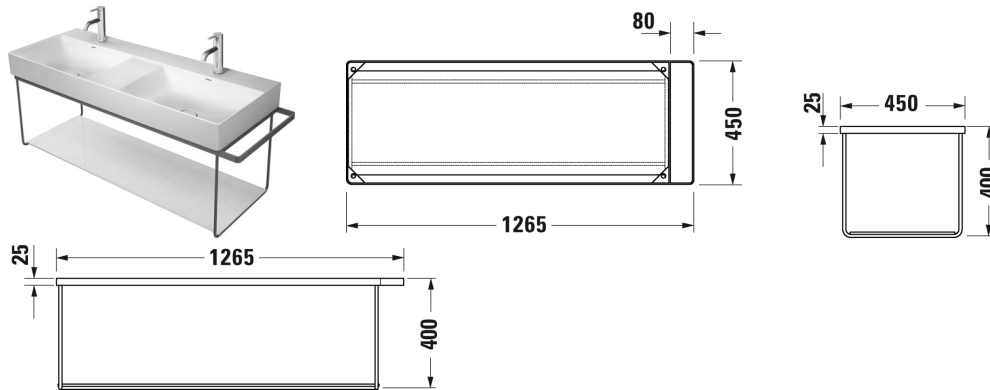

DuraSquare Metallkonsole wandhängend ** # 003118..00 /
003118..00

|< 1265 mm >|

Metallkonsole wandhängend **	Größe	Gewicht	Bestellnummer
Befestigung inklusive, für Waschtisch # 235312, Handtuchhalter rechts/links, reversibel			
Farben			
10 Chrom 46 Schwarz Matt			
Variante			
Chrom	1265 x 451 mm	6,400 Kilogramm	003118..00
Schwarz Matt	1265 x 451 mm	6,400 Kilogramm	003118..00
Infobox			
** Glaseinleger ist im Lieferumfang der Metallkonsole nicht enthalten - separate Bestellung erforderlich.			
Passende Produkte			
Doppelwaschtisch, Möbel-Doppelwaschtisch ohne Überlauf, mit Hahnlochbank, Schaftventil mit keramischer Ventilabdeckhaube inklusive, Unterseite glasiert, 1200 x 470 mm			235312
Glaseinleger Sicherheitsglas, 1164 x 380 mm		1164 x 380 mm	009970

Alle Zeichnungen enthalten alle notwendigen Maße (mm), die den üblichen Toleranzen unterliegen. Exakte Maße können nur am Produkt abgenommen werden.