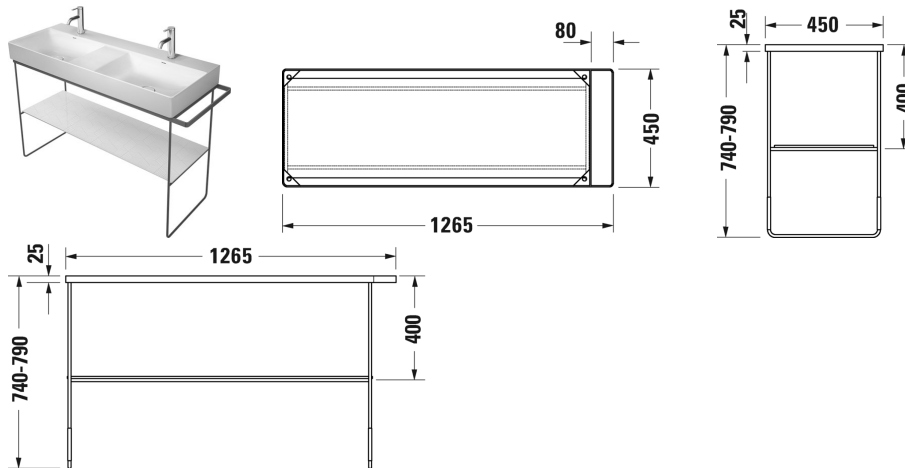

DuraSquare Metallkonsole bodenstehend \*\* # 003117..00 /  
003117..00

|< 1265 mm >|

| Metallkonsole bodenstehend **  | Größe         | Gewicht         | Bestellnummer |
|--|---------------|-----------------|---------------|
| Befestigung inklusive, für Waschtisch # 235312,<br>Handtuchhalter rechts/links, reversibel   |               |                 |               |
| <b>Farben</b>  |               |                 |               |
| 10 Chrom 46 Schwarz Matt   |               |                 |               |
| <b>Variante</b>  |               |                 |               |
| Chrom  | 1265 x 451 mm | 6,500 Kilogramm | 003117..00    |
| Schwarz Matt   | 1265 x 451 mm | 6,500 Kilogramm | 003117..00    |
| <b>Infobox</b>   |               |                 |               |
| ** Glaseinleger ist im Lieferumfang der Metallkonsole nicht enthalten - separate Bestellung erforderlich.  |               |                 |               |
| <b>Passende Produkte</b>   |               |                 |               |
| Doppelwaschtisch, Möbel-Doppelwaschtisch ohne Überlauf, mit<br>Hahnlochbank, Schaftventil mit keramischer Ventilabdeckhaube<br>inklusive, Unterseite glasiert, 1200 x 470 mm | 1200 x 470 mm |                 | 235312        |
| Glaseinleger Sicherheitsglas, 1164 x 380 mm  | 1164 x 380 mm |                 | 009970        |

Alle Zeichnungen enthalten alle notwendigen Maße (mm), die den üblichen Toleranzen unterliegen. Exakte Maße können nur am Produkt abgenommen werden.