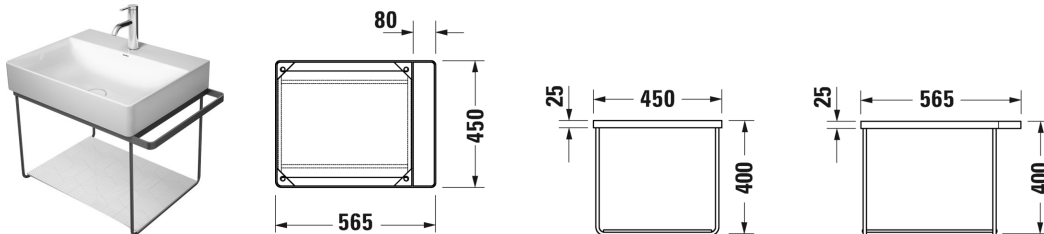

DuraSquare Metallkonsole wandhängend ** # 003116..00 /
003116..00

|< 565 mm >|

Metallkonsole wandhängend **	Größe	Gewicht	Bestellnummer
Befestigung inklusive, für Waschtisch # 235350, Handtuchhalter rechts/links, reversibel			
Farben			
10 Chrom 46 Schwarz Matt			
Variante			
Chrom	565 x 451 mm	4,400 Kilogramm	003116..00
Schwarz Matt	565 x 451 mm	4,400 Kilogramm	003116..00
Infobox			
** Glaseinleger ist im Lieferumfang der Metallkonsole nicht enthalten - separate Bestellung erforderlich.			
Passende Produkte			
Waschtisch, Möbelwaschtisch ohne Überlauf, mit Hahnlochbank, Schaftventil mit keramischer Ventilabdeckhaube inklusive, Unterseite glasiert, 500 x 470 mm	500 x 470 mm		235350
Glaseinleger Sicherheitsglas, 470 x 380 mm	470 x 380 mm		009969