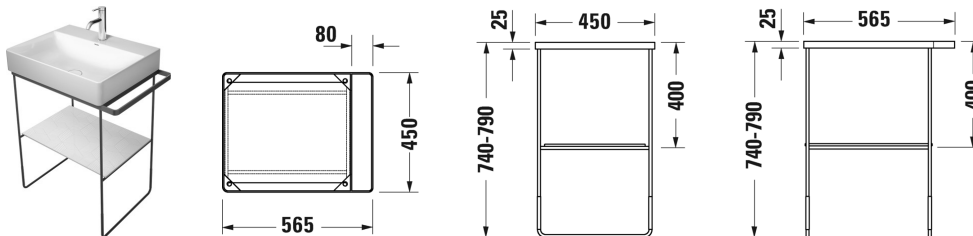

DuraSquare Metallkonsole bodenstehend \*\* # 003115..00 /  
003115..00

| < 565 mm > |

Metallkonsole bodenstehend **	Größe	Gewicht	Bestellnummer
höhenverstellbar +50 mm, Befestigung inklusive, für Waschtisch # 235350, Handtuchhalter rechts/links, reversibel			
<b>Farben</b>			
10 Chrom 46 Schwarz Matt			
<b>Variante</b>			
Chrom	565 x 451 mm	4,500 Kilogramm	003115..00
Schwarz Matt	565 x 451 mm	4,500 Kilogramm	003115..00
<b>Infobox</b>			
** Glaseinleger ist im Lieferumfang der Metallkonsole nicht enthalten - separate Bestellung erforderlich.			
<b>Passende Produkte</b>			
Waschtisch, Möbelwaschtisch ohne Überlauf, mit Hahnlochbank, Schaftventil mit keramischer Ventilabdeckhaube inklusive, Unterseite glasiert, 500 x 470 mm	500 x 470 mm		235350
Glaseinleger Sicherheitsglas, 470 x 380 mm	470 x 380 mm		009969

Alle Zeichnungen enthalten alle notwendigen Maße (mm), die den üblichen Toleranzen unterliegen. Exakte Maße können nur am Produkt abgenommen werden.