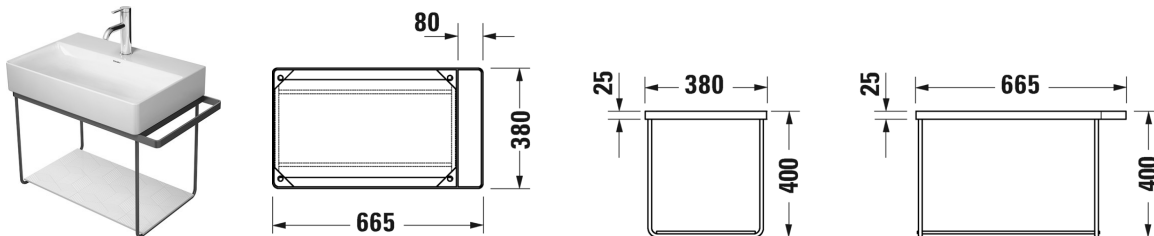

DuraSquare Metallkonsole wandhängend ** # 003114..00 /
003114..00

| < 665 mm > |

Metallkonsole wandhängend **	Größe	Gewicht	Bestellnummer
Befestigung inklusive, für Waschtisch # 235660, Handtuchhalter rechts/links, reversibel			
Farben			
10 Chrom 46 Schwarz Matt			
Variante			
Chrom	665 x 381 mm	4,500 Kilogramm	003114..00
Schwarz Matt	665 x 381 mm	4,500 Kilogramm	003114..00
Infobox			
** Glaseinleger ist im Lieferumfang der Metallkonsole nicht enthalten - separate Bestellung erforderlich.			
Passende Produkte			
Waschtisch, Möbelwaschtisch Compact ohne Überlauf, mit Hahnlochbank, Schaftventil mit keramischer Ventilabdeckhaube inklusive, Unterseite glasiert, 600 x 400 mm	600 x 400 mm		235660
Glaseinleger Sicherheitsglas, für Metallkonsolen # 003113, 003114, 570 x 310 mm	570 x 310 mm		009968
Ausschreibungstext			
DURAVIT DuraSquare Metallkonsole wandhängend, Befestigung inklusive, Möbel-Waschtisch compact #235660, Handtuchhalter rechts/links, reversibel, optional mit Glaseinleger wählbar in verschiedenen Farben laut aktueller Farbtabelle. Abmessung(BxTxH)665x381x400mm. Farbe Schwarz Matt. Best.Nr. 0031144600. Farbe Chrom Best.Nr. 0031141000			