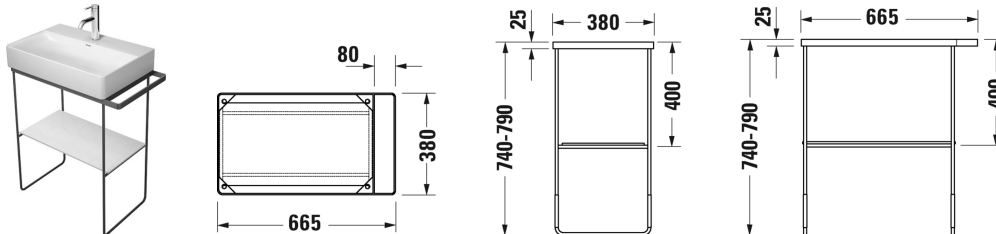

DuraSquare Metallkonsole bodenstehend ** # 003113..00 /
003113..00

|< 665 mm >|

Metallkonsole bodenstehend **	Größe	Gewicht	Bestellnummer
höhenverstellbar +50 mm, Befestigung inklusive, für Waschtisch # 235660, Handtuchhalter rechts/links, reversibel			
Farben			
10 Chrom 46 Schwarz Matt			
Variante			
Chrom	665 x 381 mm	6,000 Kilogramm	003113..00
Schwarz Matt	665 x 381 mm	6,000 Kilogramm	003113..00
Infobox			
** Glaseinleger ist im Lieferumfang der Metallkonsole nicht enthalten - separate Bestellung erforderlich.			
Passende Produkte			
Waschtisch, Möbelwaschtisch Compact ohne Überlauf, mit Hahnlochbank, Schaftventil mit keramischer Ventilabdeckhaube inklusive, Unterseite glasiert, 600 x 400 mm			235660
Glaseinleger Sicherheitsglas, für Metallkonsolen # 003113, 003114, 570 x 310 mm	570 x 310 mm		009968
Ausschreibungstext			
DURAVIT DuraSquare Metallkonsole bodenstehend, höhenverstellbar +50mm, Befestigung inklusive, für Möbel-Waschtisch compact #235660, Handtuchhalter rechts/links, reversibel, optional mit Glaseinleger wählbar in verschiedenen Farben laut aktueller Farbtabelle. Abmessung(BxTxH)665x381x740-790mm. Farbe Schwarz Matt Best.Nr. 0031134600. Farbe Chrom Best.Nr. 0031131000.			

Alle Zeichnungen enthalten alle notwendigen Maße (mm), die den üblichen Toleranzen unterliegen. Exakte Maße können nur am Produkt abgenommen werden.