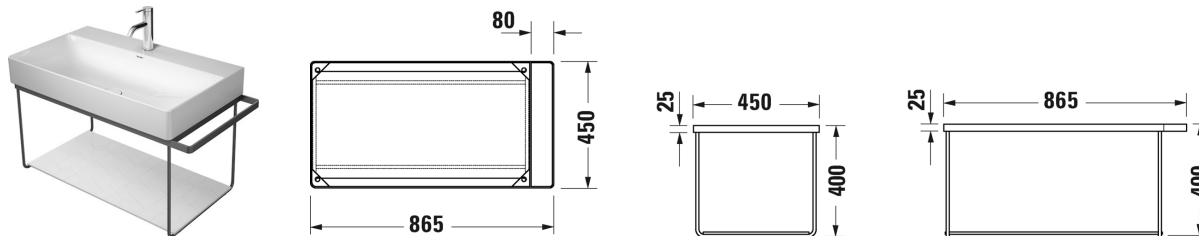

DuraSquare Metallkonsole wandhängend ** # 003112..00 / 003112..00

| < 865 mm > |

| Metallkonsole wandhängend ** | Größe | Gewicht | Bestellnummer |
|---|--------------|-----------------|---------------|
| Befestigung inklusive, für Waschtisch # 235380, 234880, 234980, Handtuchhalter rechts/links, reversibel | | | |
| Farben | | | |
| 10 Chrom 46 Schwarz Matt | | | |
| Variante | | | |
| Chrom | 865 x 451 mm | 5,500 Kilogramm | 003112..00 |
| Schwarz Matt | 865 x 451 mm | 5,500 Kilogramm | 003112..00 |
| Infobox | | | |
| ** Glaseinleger ist im Lieferumfang der Metallkonsole nicht enthalten - separate Bestellung erforderlich. | | | |
| Passende Produkte | | | |
| Waschtisch, Möbelwaschtisch ohne Überlauf, mit Hahnlochbank, Schaftventil mit keramischer Ventilabdeckhaube inklusive, Unterseite glasiert, 800 x 470 mm | 800 x 470 mm | | 235380 |
| Glaseinleger Sicherheitsglas, für Metallkonsolen # 003111, 003112, 770 x 380 mm | 770 x 380 mm | | 009967 |
| Waschtisch, Möbelwaschtisch asymmetrisch ohne Überlauf, mit Hahnlochbank, Becken links, Unterseite glasiert, Schaftventil mit keramischer Ventilabdeckhaube inklusive, 800 x 470 mm | 800 x 470 mm | | 234880 |
| Waschtisch, Möbelwaschtisch asymmetrisch ohne Überlauf, mit Hahnlochbank, Becken rechts, Schaftventil mit keramischer Ventilabdeckhaube inklusive, Unterseite glasiert, 800 x 470 mm | 800 x 470 mm | | 234980 |
| Ausschreibungstext | | | |
| DURAVIT DuraSquare Metallkonsole wandhängend, Befestigung inklusive, für Waschtisch #235380, Handtuchhalter rechts/links, reversibel, optional mit Glaseinleger wählbar in verschiedenen Farben laut aktueller Farbtabelle. Abmessung(BxTxH)865x451x400mm. Farbe Schwarz Matt. Best.Nr. 0031124600. Farbe Chrom Best.Nr. 0031121000 | | | |

Alle Zeichnungen enthalten alle notwendigen Maße (mm), die den üblichen Toleranzen unterliegen. Exakte Maße können nur am Produkt abgenommen werden.