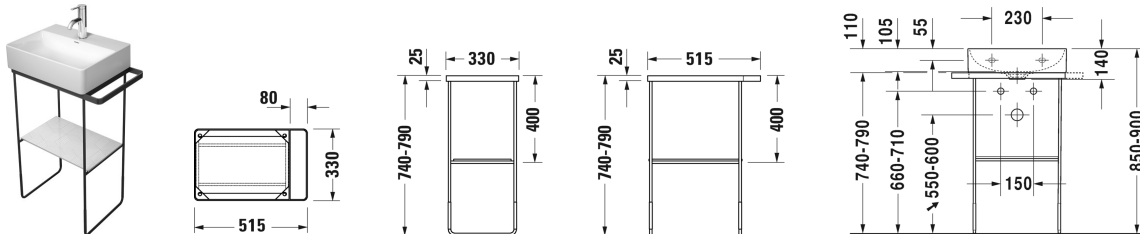

DuraSquare Metallkonsole bodenstehend ** # 003109..00 / 003109..00

|< 516 mm >|

Metallkonsole bodenstehend **	Größe	Gewicht	Bestellnummer
höhenverstellbar +50 mm, Befestigung inklusive, für Handwaschbecken # 073245, Handtuchhalter rechts/links, reversibel			
Farben			
10 Chrom 46 Schwarz Matt			
Variante			
Chrom	516 x 333 mm	6,000 Kilogramm	003109..00
Schwarz Matt	516 x 333 mm	6,000 Kilogramm	003109..00
Infobox			
** Glaseinleger ist im Lieferumfang der Metallkonsole nicht enthalten - separate Bestellung erforderlich.			
Passende Produkte			
Handwaschbecken, Möbelhandwaschbecken ohne Überlauf, mit Hahnlochbank, Schaftventil mit keramischer Ventilabdeckhaube inklusive, Unterseite glasiert, 450 x 350 mm	450 x 350 mm		073245
Glaseinleger Sicherheitsglas, für Metallkonsolen # 003109, 003110, 420 x 264 mm	420 x 264 mm		009966
Ausschreibungstext			
DURAVIT DuraSquare Metallkonsole bodenstehend, höhenverstellbar +50mm, Befestigung inklusive, für Handwaschbecken #073245, Handtuchhalter rechts/links, reversibel, optional mit Glaseinleger wählbar in verschiedenen Farben laut aktueller Farbtabelle. Abmessung(BxTxH)516x333x740-790mm. Farbe Schwarz Matt. Best.Nr. 0031094600. Farbe Chrom Best.Nr. 0031091000.			

Alle Zeichnungen enthalten alle notwendigen Maße (mm), die den üblichen Toleranzen unterliegen. Exakte Maße können nur am Produkt abgenommen werden.