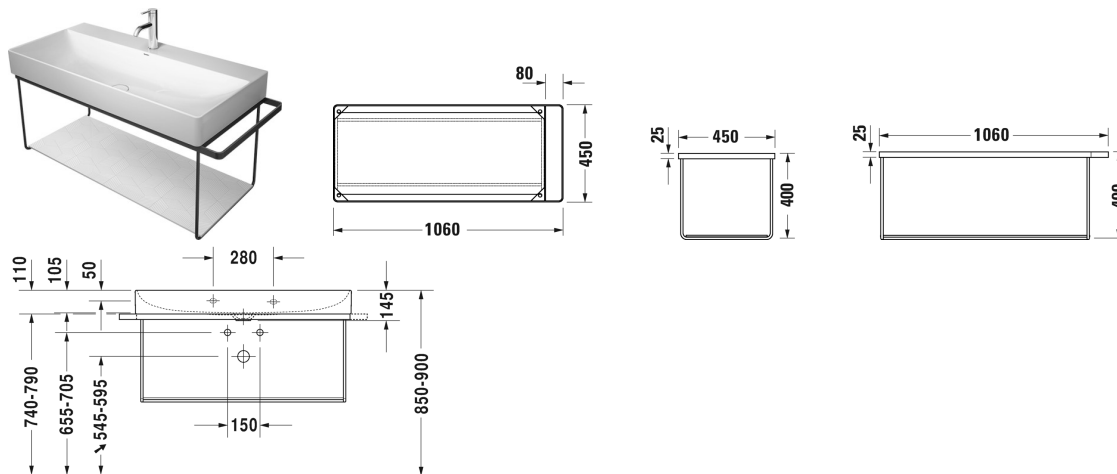

**DuraSquare Metallkonsole wandhängend \*\* # 003104..00 / 003104..00**

| < 1065 mm > |

Metallkonsole wandhängend **	Größe	Gewicht	Bestellnummer
Befestigung inklusive, für Waschtisch # 235310, Handtuchhalter rechts/links, reversibel			
<b>Farben</b>			
10 Chrom 46 Schwarz Matt			
<b>Variante</b>			
Chrom	1065 x 451 mm	6,000 Kilogramm	003104..00
Schwarz Matt	1065 x 451 mm	6,000 Kilogramm	003104..00
<b>Infobox</b>			
** Glaseinleger ist im Lieferumfang der Metallkonsole nicht enthalten - separate Bestellung erforderlich.			
<b>Passende Produkte</b>			
Waschtisch, Möbelwaschtisch ohne Überlauf, mit Hahnlochbank, Schaftventil mit keramischer Ventilabdeckhaube inklusive, Unterseite glasiert, 1000 x 470 mm	1000 x 470 mm		235310
Glaseinleger Sicherheitsglas, für Metallkonsolen # 003103, 003104, 970 x 380 mm	970 x 380 mm		009965
Waschtisch, Möbelwaschtisch ohne Überlauf, mit Hahnlochbank, Schaftventil mit keramischer Ventilabdeckhaube inklusive, Unterseite glasiert, 1000 x 470 mm	1000 x 470 mm		235310
<b>Ausschreibungstext</b>			

**DuraSquare Metallkonsole wandhängend \*\* # 003104..00 /  
003104..00**

---

|< 1065 mm >|

---

DURAVIT DuraSquare Metallkonsole wandhängend, Befestigung inklusive, für Waschtisch #235310, Handtuchhalter rechts/links, reversibel, optional mit Glaseinleger wählbar in verschiedenen Farben laut aktueller Farbtabelle. Abmessung(BxTxH)1063x451x400mm. Farbe Schwarz Matt. Best.Nr. 0031044600. Farbe Chrom Best.Nr. 0031041000.

*Alle Zeichnungen enthalten alle notwendigen Maße (mm), die den üblichen Toleranzen unterliegen. Exakte Maße können nur am Produkt abgenommen werden.*