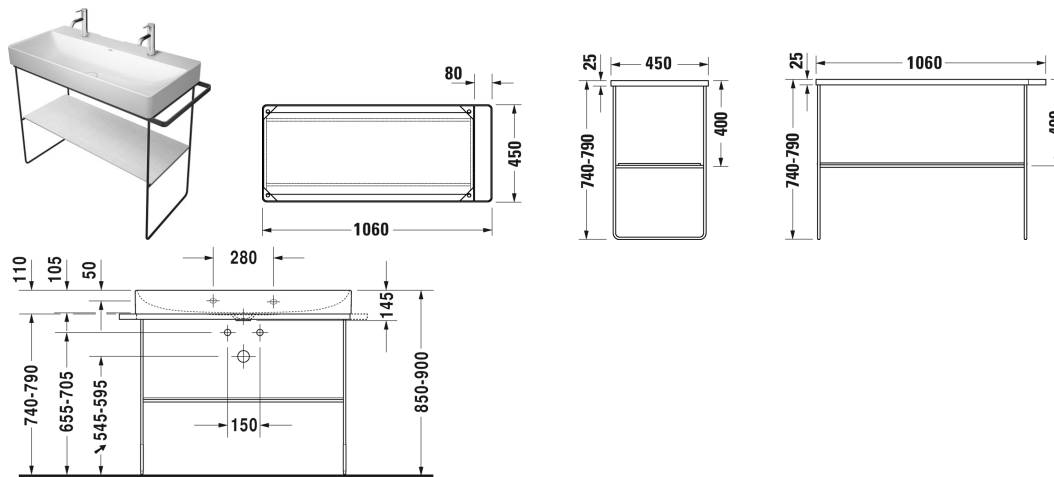

DuraSquare Metallkonsole bodenstehend ** # 003103..00 / 003103..00

| < 1065 mm > |

Metallkonsole bodenstehend **	Größe	Gewicht	Bestellnummer
höhenverstellbar +50 mm, Befestigung inklusive, für Waschtisch # 235310, Handtuchhalter rechts/links, reversibel			
Farben			
10 Chrom 46 Schwarz Matt			
Variante			
Chrom	1065 x 451 mm	7,000 Kilogramm	003103..00
Schwarz Matt	1065 x 451 mm	7,000 Kilogramm	003103..00
Infobox			
** Glaseinleger ist im Lieferumfang der Metallkonsole nicht enthalten - separate Bestellung erforderlich.			
Passende Produkte			
Waschtisch, Möbelwaschtisch ohne Überlauf, mit Hahnlochbank, Schaftventil mit keramischer Ventilabdeckhaube inklusive, Unterseite glasiert, 1000 x 470 mm	1000 x 470 mm		235310
Glaseinleger Sicherheitsglas, für Metallkonsolen # 003103, 003104, 970 x 380 mm	970 x 380 mm		009965
Waschtisch, Möbelwaschtisch ohne Überlauf, mit Hahnlochbank, Schaftventil mit keramischer Ventilabdeckhaube inklusive, Unterseite glasiert, 1000 x 470 mm	1000 x 470 mm		235310
Ausschreibungstext			

DuraSquare Metallkonsole bodenstehend ** # 003103..00 /
003103..00

|< 1065 mm >|

DURAVIT DuraSquare Metallkonsole bodenstehend, höhenverstellbar +50mm, Befestigung inklusive, für Waschtisch #235310, Handtuchhalter rechts/links, reversibel, optional mit Glaseinleger wählbar in verschiedenen Farben laut aktueller Farbtabelle. Abmessung(BxTxH)1065x451x740-790mm. Farbe Schwarz Matt. Best.Nr. 0031034600. Farbe Chrom Best.Nr. 0031031000.

Alle Zeichnungen enthalten alle notwendigen Maße (mm), die den üblichen Toleranzen unterliegen. Exakte Maße können nur am Produkt abgenommen werden.