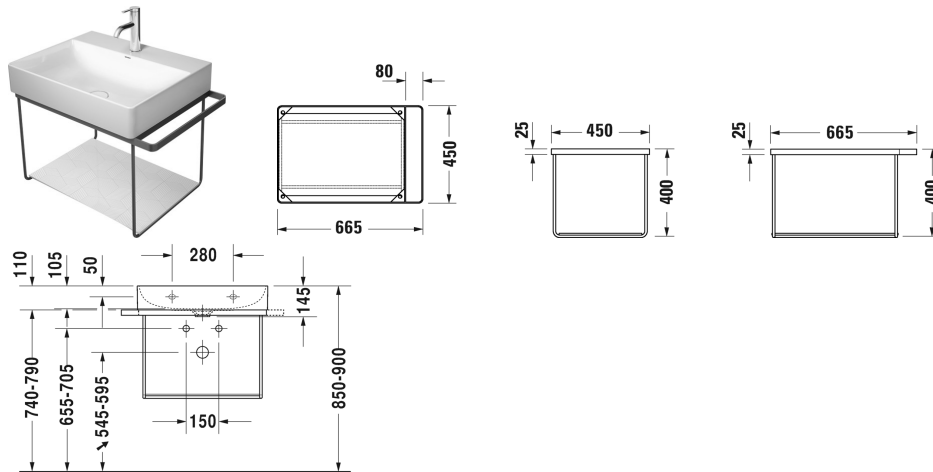

DuraSquare Metallkonsole wandhängend \*\* # 003102..00 /  
003102..00

| < 665 mm > |

Metallkonsole wandhängend **	Größe	Gewicht	Bestellnummer
Befestigung inklusive, für Waschtisch # 235360, Handtuchhalter rechts/links, reversibel			
<b>Farben</b>			
10 Chrom 46 Schwarz Matt			
<b>Variante</b>			
Chrom	665 x 451 mm	4,500 Kilogramm	003102..00
Schwarz Matt	665 x 451 mm	4,500 Kilogramm	003102..00
<b>Infobox</b>			
** Glaseinleger ist im Lieferumfang der Metallkonsole nicht enthalten - separate Bestellung erforderlich.			
<b>Passende Produkte</b>			
Waschtisch, Möbelwaschtisch ohne Überlauf, mit Hahnlochbank, Schaftventil mit keramischer Ventilabdeckhaube inklusive, Unterseite glasiert, 600 x 470 mm	600 x 470 mm		235360
Glaseinleger Sicherheitsglas, für Metallkonsolen # 003101, 003102, 570 x 380 mm	570 x 380 mm		009964
<b>Ausschreibungstext</b>			
DURAVIT DuraSquare Metallkonsole wandhängend, Befestigung inklusive, für Waschtisch #235360, Handtuchhalter rechts/links, reversibel, optional mit Glaseinleger wählbar in verschiedenen Farben laut aktueller Farbtabelle. Abmessung(BxTxH)665x451x400mm. Farbe Schwarz Matt. Best.Nr. 0031024600. Farbe Chrom Best.Nr. 0031021000.			

Alle Zeichnungen enthalten alle notwendigen Maße (mm), die den üblichen Toleranzen unterliegen. Exakte Maße können nur am Produkt abgenommen werden.