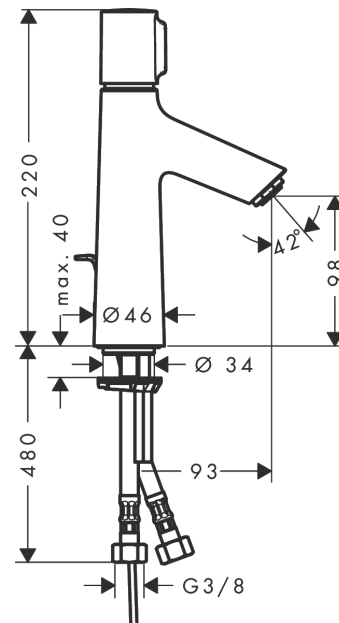

Talis Select S
Waschtischmischer 100 mit Zugstangen-Ablaufgarnitur
 Oberflächen: **Chrom** Artikelnummer: **72042000**

Beschreibung

Merkmale

- Besteht aus: Waschtischmischer, Ablaufgarnitur
- ComfortZone 100
- Ausladung 93 mm
- Normalstrahl
- Durchflussmenge bei 3 bar: 5 l/min
- Select Kartusche mit Temperaturverstellung
- Temperaturbegrenzung einstellbar
- für Durchlauferhitzer geeignet
- Zugstangen-Ablaufgarnitur G 1¼
- Material Ablaufventil: Metall
- Anschlussart: G ¾ Anschlussschläuche
- Anschlussgröße: DN15
- P-IX 28952/IO

Technologie

Produktabbildung

Maßzeichnung

Talis Select S
Waschtischmischer 100 mit Zugstangen-Ablaufgarnitur
 Oberflächen: **Chrom** Artikelnummer: **72042000**

Durchflussdiagramm