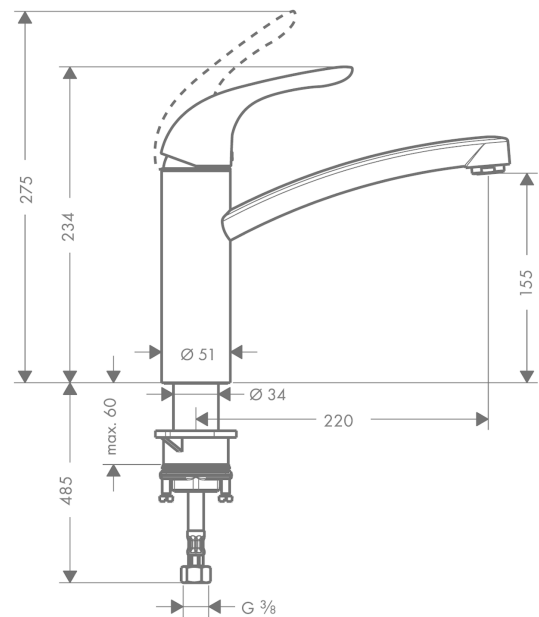

Focus M41

Einhebel-Küchenmischer E, 160, 1jet

Oberflächen: **Chrom** Artikelnummer: **31780000**

Beschreibung

Merkmale

- ComfortZone 160
- Schwenkbereich 360°
- Normalstrahl
- Anschlussgröße: DN15
- maximale Durchflussmenge bei 3 bar: 12 l/min
- Keramikmischsystem
- Anschlussart: G 3/8 Anschlusschläuche
- für Durchlauferhitzer geeignet
- DVGW NW-6506CT0437
- P-IX 18304/IA

Technologie

Produktabbildung

Maßzeichnung

Durchflussdiagramm